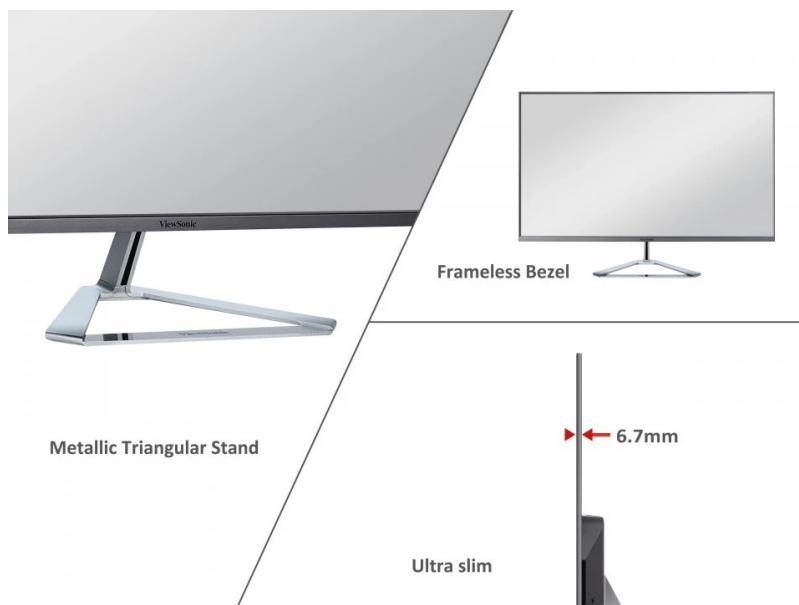

Stav: Nové zboží

Popis

ViewSonic VX3276-MHD-3 - působivý obraz z každého úhlu

LED monitor ViewSonic VX3276-MHD-3 ve stylovém designu a tenkém provedení, který vám zprostředkuje obraz na ploše **31.5"** a doplní vaše pracovní nebo multimediální PC centrum. **Technologie SuperClear IPS** podporuje pestré barvy a široké pozorovací úhly pro komfortní sledování obsahu ze stran.

ViewSonic VX3276-MHD-3

LED monitor s úhlopříčkou **31,5"** a Full HD rozlišením 1920 x 1080 obrazových bodů. Disponuje jasem **250 cd/m²** a dobou odezvy **4 ms**. Kontrastní poměr činí **1200:1**. Použitím technologie **IPS** je dosaženo širokých pozorovacích úhlů **178° horizontálně i vertikálně**. O zvuk se starají **stereo reproduktory** s celkovým výkonem **4 W**. Monitor je vybaven **VESA** uchycením.

Součástí balení je HDMI kabel.

ZÁKLADNÍ SPECIFIKACE

Typ panelu: IPS

Úhlopříčka: 31,5"

Poměr stran: 16:9

Rozlišení: 1920 x 1080

Kontrastní poměr: 1200:1

Doba odezvy: 4 ms

Rozhraní: 1x HDMI, 1x VGA, 1x DisplayPort, 1x audio vstup, 1x sluchátkový výstup

Barva: stříbrná - černá