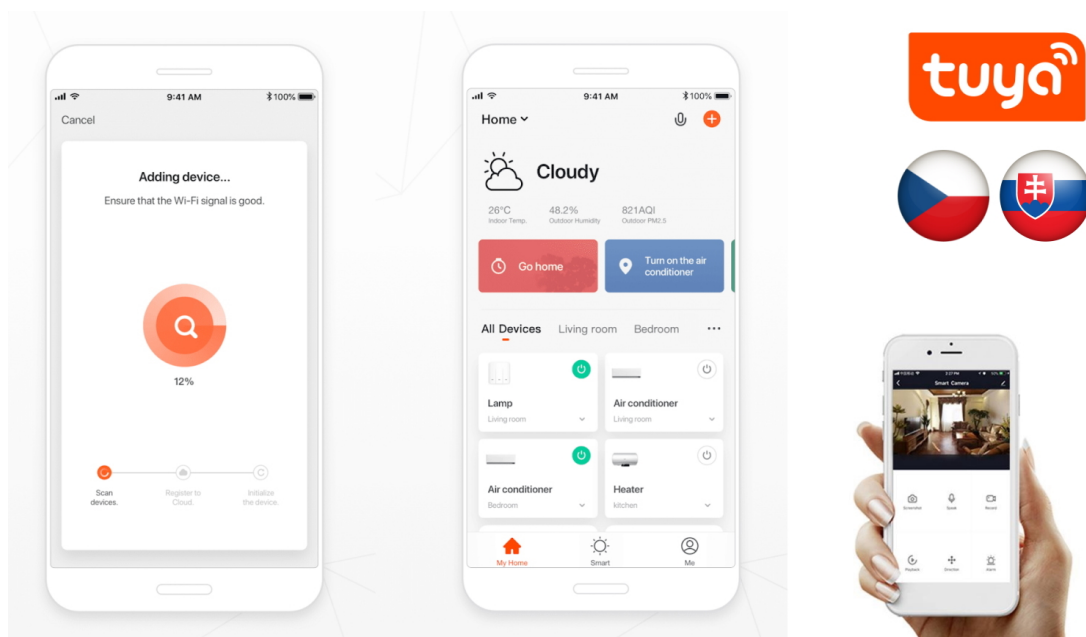

Popis

IMMAX NEO E27 9 W RGB+CCT

Chytrá, **stmívatelná**, barevná LED žárovka umožňuje **nastavení barvy a jasu** světla dle aktuální potřeby. Kromě **RGB** barevné škály je možné měnit také teplotu světla od teplé až po studenou bílou. Žárovka je založena na bezpečné a spolehlivé bezdrátové komunikaci **Wi-Fi**. Samozřejmostí je kompatibilita se systémy iOS či Android a hlasovým ovládáním přes Amazon Alexu, Google Assistant nebo Apple Siri.

Vstupní napětí: 230 V AC

Úhel světelného paprsku: 240°

Barva: bílá

Energetická třída (EEI): F

TuyaSmart:

[Aplikace pro Android](#)

[Aplikace pro iOS](#)
