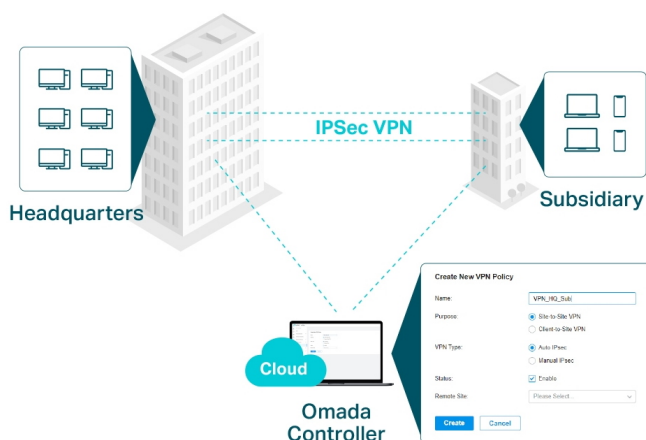

Profesionální, bezpečná a spolehlivá brána s možností centralizované správy. Jako brána, která se bezproblémově integruje do platformy Omada Software Defined Networking (SDN), umožňuje TL-ER7206 vzdálenou a centralizovanou správu kdekoli a kdykoli. K maximalizaci pohodlí je k dispozici také samostatná správa prostřednictvím webového uživatelského rozhraní nebo aplikace.

- **Integrováno do systému Omada SDN:** Zero-Touch Provisioning (ZTP) (vyžaduje Omada Cloud-Based Controller), centralizovaná správa cloudu a inteligentní monitorování
- **Centralizovaná správa:** cloudový přístup a aplikace Omada pro mimořádné pohodlí a snadnou správu
- **Gigabitové porty:** 1 x gigabitový port SFP a 5 x gigabitový port RJ-45
- **Až 4 porty WAN:** 1 x gigabitový port SFP WAN, 1 x gigabitový port RJ-45 WAN, 2 x gigabitový port WAN/LAN (optimalizace využití šířky pásma)
- **Vysoce zabezpečená VPN:** podporuje až 100 x IPsec LAN-to-LAN, 50 x OpenVPN (vyžaduje Omada Hardware Controller, Software Controller nebo Cloud-Based Controller), 50 x L2TP a 50 x PPTP připojení VPN
- **Bohaté bezpečnostní funkce:** pokročilé zásady brány firewall, ochrana DoS, filtrování IP/MAC/URL atd.

Abundant Security Features

ZÁKLADNÍ SPECIFIKACE

Standard: IEEE 802.3, 802.3u, 802.3ab, 802.1z, 802.3x, 802.1q

Porty: 1x SFP WAN, 1x RJ-45 WAN, 2x RJ-45 LAN, 2x RJ-45 WAN/LAN

Podpora PoE: ne

Rozměry: 226 x 131 x 35 mm

Highly Secure VPN

Centralized Cloud Management