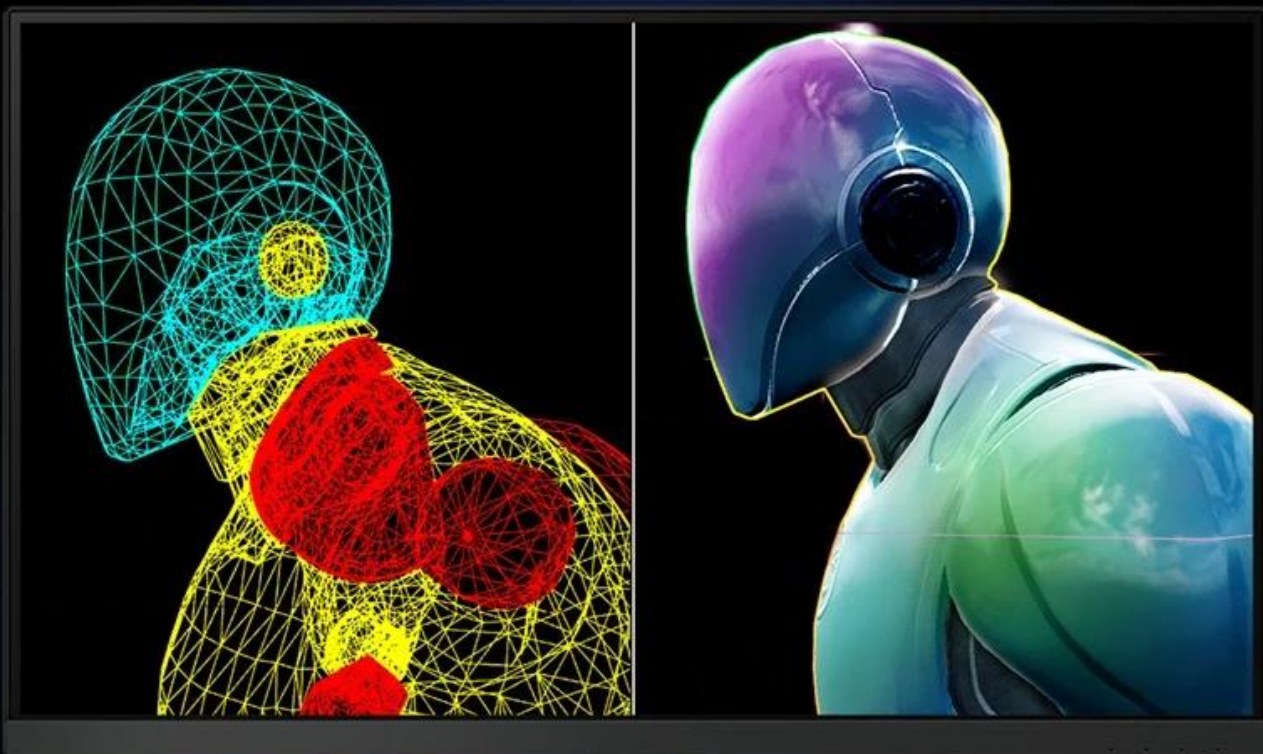

Součástí monitoru je **ovladač Hotkey Puck G2** pro rychlé přepínání vstupního signálu nebo režimů, aniž byste museli zdlouhavě vstupovat do menu. **Konektor USB-C** představuje vysokorychlostní rozhraní pro přenos videa, dat a napájení připojených zařízení až do 65 W. Součástí jsou rovněž zabudované reproduktory, které umožní ozvučení multimediálního obsahu.