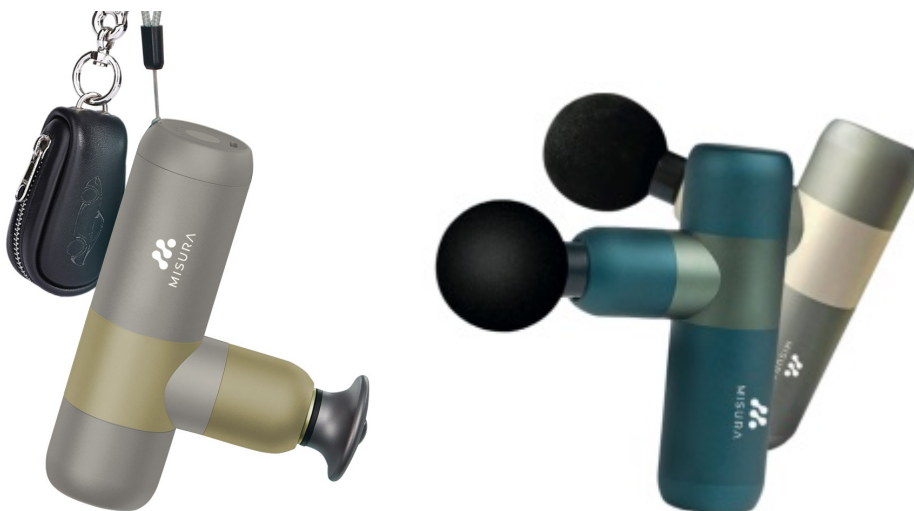

MISURA MB4 BÉŽOVO-ZLATÁ

Cena celkem:	2 602 Kč (bez DPH: 2 150 Kč)
Běžná cena:	2 862 Kč
Ušetříte:	260 Kč
Kód zboží:	POZMIS1003
Part No.:	P21MB4GO
Záruka:	24 měs.
Stav:	Nové zboží

Popis

MISURA MB4

Ruční masážní pistole MISURA MB4 je určena pro uvolnění svalů a jejich relaxaci po sportovním výkonu, cvičení nebo dlouhém sezení v kanceláři. Dopřejte si kvalitní péči o vaše záda, ramena či šíji jednoduše v pohodlí domova. Toto zařízení disponuje **4 masážními hlavicemi**, které stimulují svalovou tkáň tlakovými pulsy. V důsledku toho pomáhá uvolnit svaly, zlepšuje krevní oběh a zrychluje regeneraci. Díky tomu snižuje také svalovou tenzi a bolest. Masážní přístroj **MISURA MB4** je výsledkem práce fyzioterapeutů, odborníků na svaly a profesionálních sportovců, aby bylo docíleno co nejefektivnějších výsledků formou domácí regenerace. Je vhodný **pro všechny věkové skupiny, příležitostné sportovce i pravidelné milovníky pohybu.**

Hlavní přednosti masážní pistole MISURA MB4

- Posiluje ohebnost svalů
- Urychluje regeneraci a růst svalů
- Snižuje obsah kyseliny mléčné těle, která se tvoří při posilování a zátěži
- Zlepšuje průtok krve

Ruční masážní zařízení aplikuje koncentrované **tlakové pulsy** hluboko do svalové tkáně. Tyto pulsy eliminují svalové uzly, pomáhají **uvolnit svaly**, zlepšovat krevní oběh a zvyšovat rozsah pohybu. Správné použití masážní pistole může rychle zkrátit dobu regenerace po výkonu a zároveň snížit napětí a případnou bolest svalů. Na výběr je ze **čtyř rychlostních stupňů** v rozsahu **1200 až 2800 úderů za minutu**. O napájení se stará vestavěná dobíjecí baterie s celkovou kapacitou 2000 mAh, která zajistí **až 4 hodiny provozu**. Aby se zabránilo příliš dlouhé době masáže jedné části těla, funkce **Smart Shutdown** automaticky vypne zařízení po 10 minutách používání. Zajistí potěší také možnost využít zařízení jako **powerbanku** k dobíjení mobilních telefonů či tabletů. Nabíjení je realizováno skrze konektor **USB typu C**.