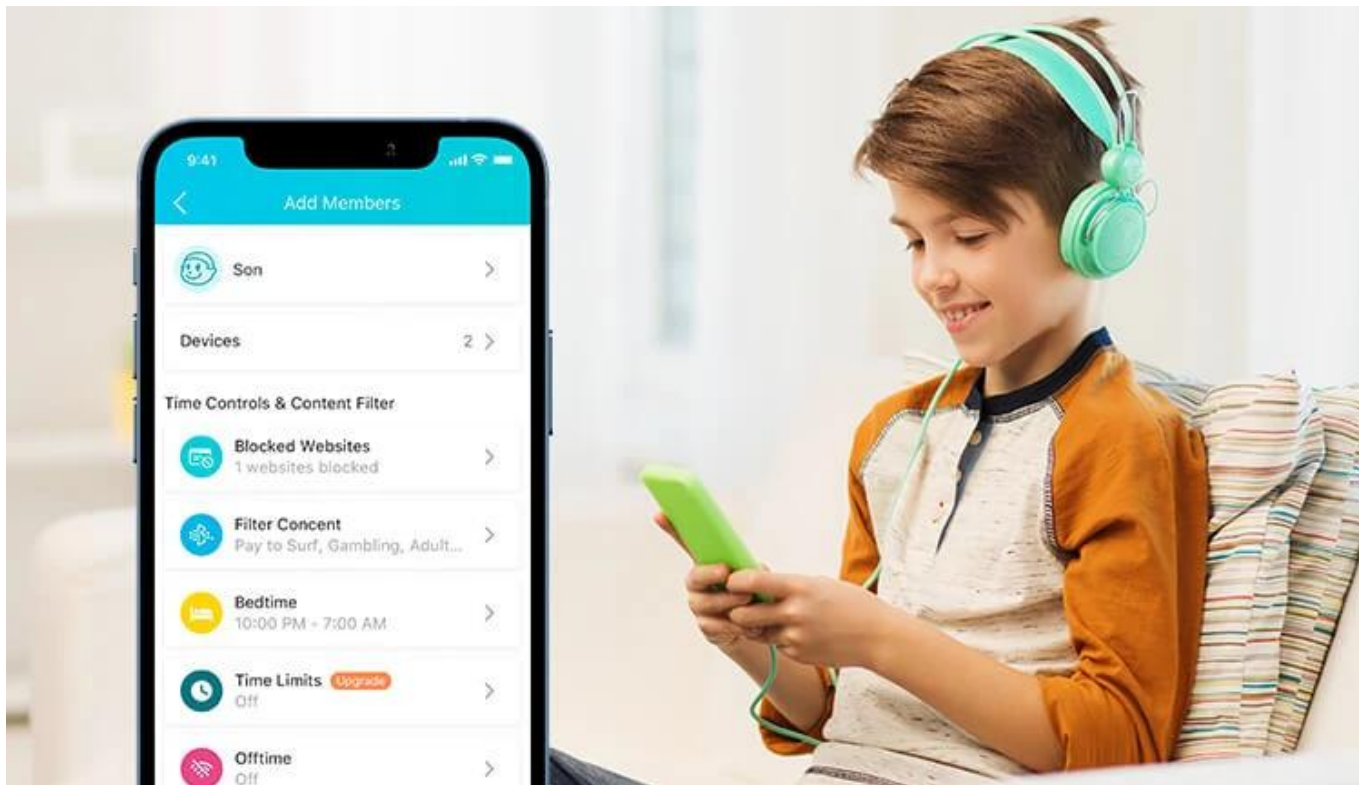

Pokročilé funkce pro ochranu dětí a správu přístupu k internetu