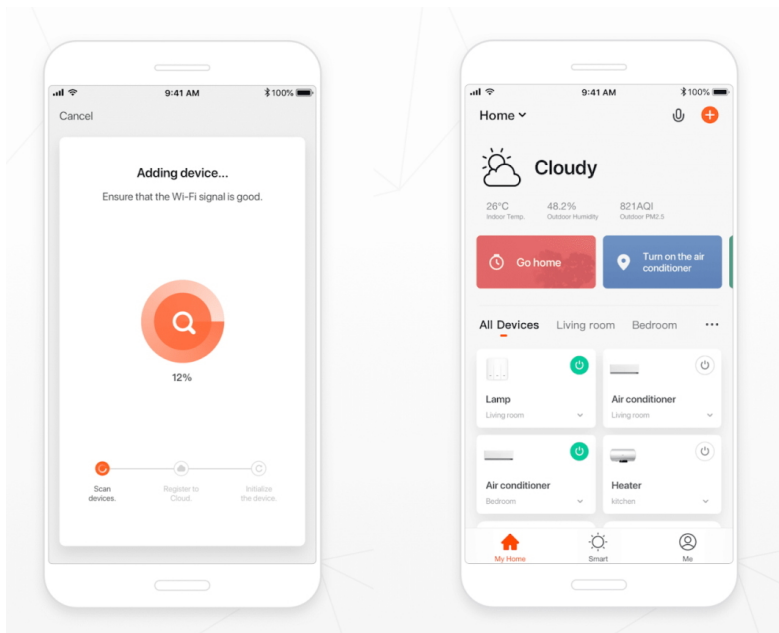

IMMAX NEO DIAMANTE 60W 80CM ČERNÉ

Cena celkem:	8 418 Kč
	(bez DPH: 6 957 Kč)
Běžná cena:	9 260 Kč
Ušetříte:	842 Kč
Kód zboží:	OSVIMM1164
Part No.:	07130-B80
Záruka:	36 měs.
Stav:	Nové zboží

Popis

IMMAX NEO DIAMANTE 60 W 80 cm

Inteligentní stropní světlo na první pohled zaujme propracovaným designem s lomenými hranami ve tvaru diamantu. Do každého interiéru vnese luxus, avšak při zachování jednoduchosti a střídmosti. Svítidlo lze propojit s chytrou bránou **IMMAX NEO PRO** a ovládat tak celou síť domácích světelných zdrojů skrze dálkový ovladač či aplikaci v mobilním telefonu. Komunikuje na bezdrátovém protokolu **Zigbee 3.0**, je plně kompatibilní se systémem Philips HUE a **podporuje hlasové asistenty** Amazon Alexa, Google Assistant a Apple Siri.

ZÁKLADNÍ SPECIFIKACE

Příkon: 60 W

Světelný tok: 4450 lm

Barevná teplota: 3000 - 6000 K

Index podání barev: >86

Stmívání: ano