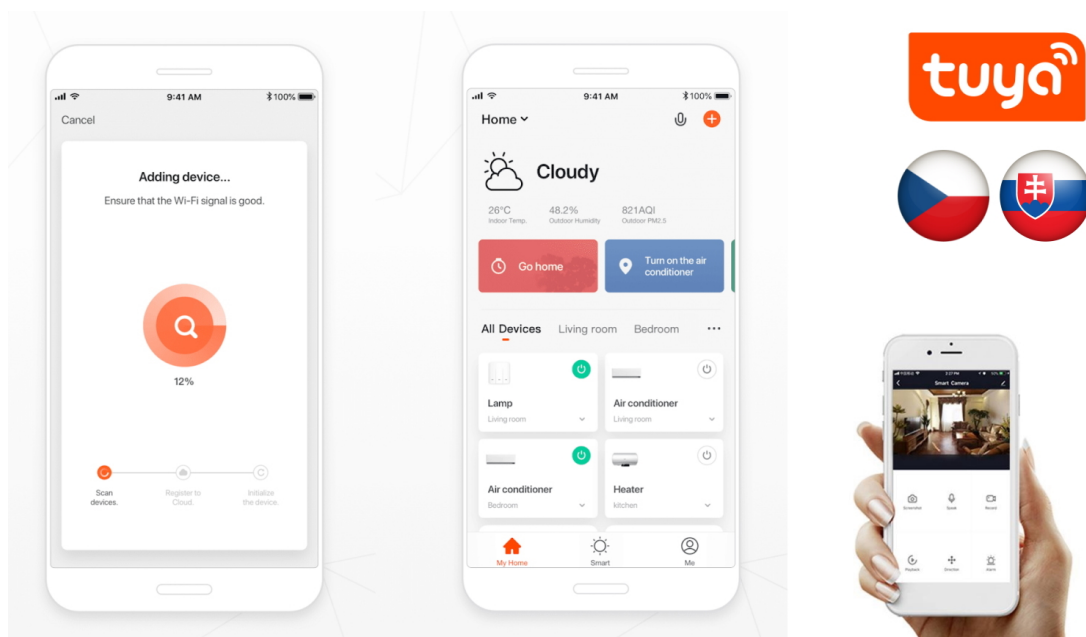

IMMAX NEO LÍNEA 40W 76CM BÍLÉ

Cena celkem: **3 683 Kč**

(bez DPH: 3 044 Kč)

Běžná cena: **4 051 Kč**

Ušetříte: **368 Kč**

Kód zboží: OSVIMM1172

Part No.: 07137-W

Záruka: 36 měs.

Stav: Nové zboží

Popis

IMMAX NEO LÍNEA 40 W

Designové LED nástěnné svítidlo stylově dotvoří atmosféru každého pokoje vaší chytré domácnosti. Díky vrchnímu i spodnímu osvětlení je vhodné také do před síní, na chodby a na schodiště. Svítidlo lze propojit s chytrou bránou **IMMAX NEO** a ovládat tak celou síť domácích světelných zdrojů skrze dálkový ovladač či aplikaci v mobilním telefonu. Komunikuje na bezdrátovém protokolu **Zigbee 3.0**, je plně kompatibilní se systémem Philips HUE a **podporuje hlasové asistenty** Amazon Alexa, Google Assistant a Apple Siri. Dálkový ovladač **Zigbee 3.0** je součástí balení.

ZÁKLADNÍ SPECIFIKACE

Příkon: 40 W

Světelný tok: 2160 lm

Barevná teplota: 2700–6500 K

Index podání barev: >86

Stmívání: ano

Minimální životnost: 50000 hodin

Materiál: kov + plast

Vstupní napětí: AC 100–240 V

Rozměry: 760 × 90 × 35 mm