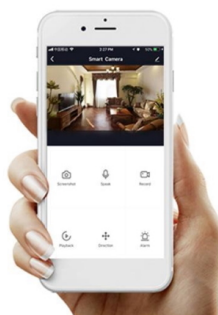

Stropní LED svítidlo IMMAX NEO LITE AREAS do každého moderního interiéru. Vyznačuje se elegantním designem z kovu a plastu, **chytrými funkcemi** a rozhraním, díky čemuž jej snadno integrujete do své Smart domácnosti. Konstrukce zajišťuje příjemné a současně praktické rozptýlení světla do stran, takže osvětlí dostatečně velkou plochu. Nechybí ani **funkce stmívání**, abyste si jednoduše vytvořili požadovanou atmosféru.

Díky podpoře **aplikace IMMAX NEO PRO** a platformě TUYA můžete světlo **IMMAX NEO LITE AREAS** ovládat vzdáleně, stejně jako další integrované zdroje osvětlení v domácnosti. Podporuje **širokou kompatibilitu** se systémem Android, iOS, Samsung SmartThings, Amazon Alexa, Apple Siri zkratky a Google Assistant. Součástí balení je rovněž **dálkový ovladač**.

IMMAX NEO LITE AREAS 24 W

Inteligentní LED stropní svítidlo z kolekce IMMAX NEO LITE v elegantním provedení s boční linkou pro jemné rozptýlení světla do stran. Aplikace IMMAX NEO PRO, fungující na globální platformě TUYA, umožní pohodlné vzdálené ovládání celé sítě domácích světelných zdrojů. Je kompatibilní s iOS, Android, Samsung SmartThings, Amazon Alexa, Apple Siri zkratky a Google Assistant. Součástí balení je dálkový ovladač.