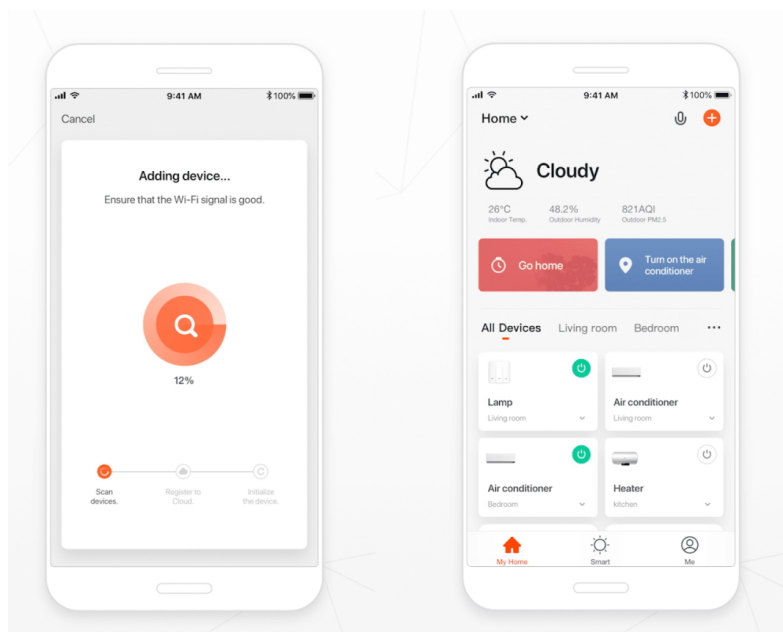

Popis

IMMAX NEO Smart termostatická hlavice 2 ks + SMART BRIDGE PRO v2

Programovatelná termostatická hlavice na radiátory umožňuje **komfortní řízení topení s úsporou energie** odkudkoliv na světě pomocí mobilní aplikace **IMMAX NEO PRO** na platformě TUYA. K dispozici je samozřejmě také možnost lokálního ovládání tlačítky na těle hlavice. Termostat nabízí týdenní program, s možností volby mezi 5+2, 6+1 a 7 dnů x 6 režimů teploty a času, speciální funkce typu **prázdninový režim či funkce otevřeného okna** a také funkci zámku, která omezuje ovládání přímo z hlavice (vhodné jako dětský zámek nebo do pronajímaných nemovitostí). Naprogramované časové funkce jsou uloženy v hlavici a **fungují i při výpadku internetu**.

Smart Bridge Pro je srdcem chytrého systému Immax NEO, komunikuje přes technologii **Wi-Fi 2,4 GHz** a protokol **ZigBee 3.0**, který je kompatibilní s **iOS, Android, Amazon Alexa, Google Assistant, Philips HUE**. S tímto zařízením můžete ovládat všechny dostupné funkce vašeho chytrého osvětlení, jako je proměnlivá intenzita světla, tepelné zabarvení nebo třeba nastavení časových režimů osvětlení v různých částech domova.

Sada obsahuje 2x termostatickou hlavici a 1x smart BRIDGE PRO v2.

Upozornění:

Všechna Zigbee zařízení potřebují pro ovládání NEO BRIDGE PRO Smart Zigbee 3.0 v2.
Termostatická hlavice neovládá kotel.