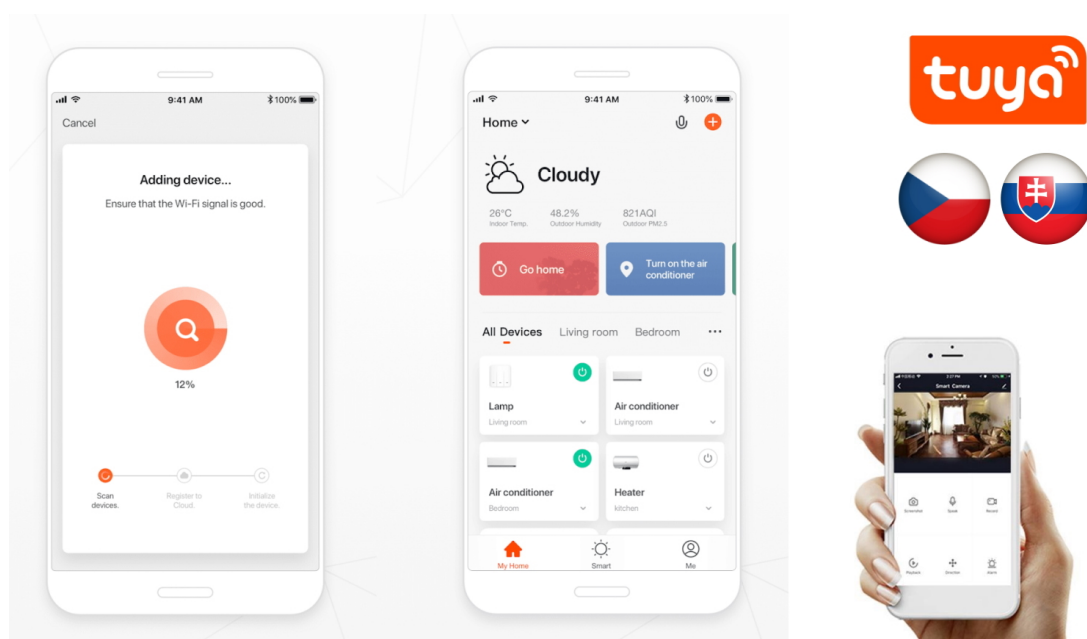

IMMAX NEO SMART TERMOSTATICKÁ HLAVICE

Cena celkem:	1 284 Kč
	(bez DPH: 1 061 Kč)
Běžná cena:	1 412 Kč
Ušetříte:	128 Kč
Kód zboží:	DAZIMM1016
Part No.:	07732L
Záruka:	24 měs.
Stav:	Nové zboží

Popis

IMMAX NEO Smart termostatická hlavice

Programovatelná termostatická hlavice na radiátory umožňuje **komfortní řízení topení s úsporou energie** odkudkoliv na světě pomocí mobilní aplikace **IMMAX NEO PRO** na platformě TUYA. K dispozici je samozřejmě také možnost lokálního ovládání tlačítky na těle hlavice. Termostat nabízí týdenní program, s možností volby mezi 5+2, 6+1 a 7 dnů x 6 režimů teploty a času, speciální funkce typu **prázdninový režim či funkce otevřeného okna** a také funkci zámku, která omezuje ovládání přímo z hlavice (vhodné jako dětský zámek nebo do pronajímaných nemovitostí). Naprogramované časové funkce jsou uloženy v hlavici a **fungují i při výpadku internetu**.

Upozornění:

Všechna Zigbee zařízení potřebují pro ovládání NEO BRIDGE PRO Smart Zigbee 3.0 v2.
Termostatická hlavice neovládá kotel.

ZÁKLADNÍ SPECIFIKACE

Kompatibilní s ventily: RA, RAV, RAVL

Rozměr ventilu: M30×1,5

Napájení: 3 V (2× 1,5 V / AA)

Přesnost: ± 1 °C