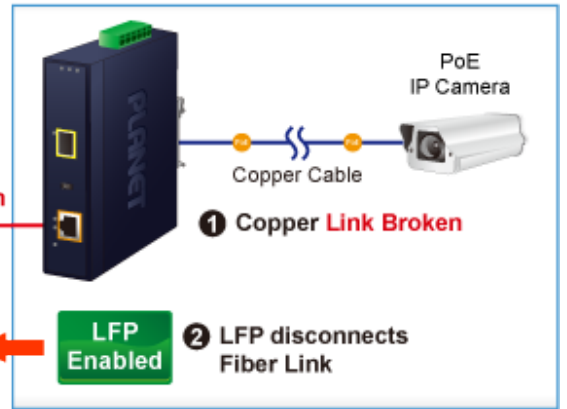

PLANET IGTP-802T

Cena celkem:	4 254 Kč (bez DPH: 3 516 Kč)
Běžná cena:	4 680 Kč
Ušetříte:	425 Kč
Kód zboží:	NETPLA2408
Part No.:	IGTP-802T
Záruka:	60 měs.
Stav:	Nové zboží

Popis

PLANET IGTP-802T

Průmyslový konvertor kombinuje ethernetovou konverzi **1000Base-SX na 10/100/1000Base-T** s PoE+ injektorem 802.3at s výkonem **až 30 W** pro levné a efektivní rozšíření sítě. K dispozici je **jeden port SC (1000Base-X, multimode, dosah až 550 m)** pro potřeby vaší sítě. Konvertor nabízí časově úsporné a cenově efektivní řešení pro uživatele a systémové integrátory, kteří rychle transformují svá sériová zařízení do sítě Ethernet bez nutnosti výměny stávajících sériových zařízení a softwarového systému.

Široký rozsah provozní teploty umožňuje umístit zařízení v téměř jakémkoliv obtížném prostředí. Kompaktní kovové pouzdro s krytím **IP30**, umožňuje montáž na lištu DIN, nebo na stěnu pro efektivní využití prostoru skříně. Napájení poskytuje integrovaný redundantní zdroj se širokým rozsahem napětí **DC 12-48 V / AC 24 V**, který je ideální pro provoz s vysokorychlostními aplikacemi vyžadujícími duální nebo záložní napájení.

ZÁKLADNÍ SPECIFIKACE

Fyzické vlastnosti:

Porty: 1x RJ-45 10/100/1000Base-T s PoE+ funkcí, 1x SC MM (1000Base-SX, 50/125 μ m, nebo 62,5/125 μ m)

Podpora přenosu: Frame 9KB

Provedení: DIN lišta, na zeď

Podpora OAM: ne

Remote Link Normal

Remote Link Broken

- 1000BASE-SX/LX Fiber Optic
- 1000BASE-T UTP
- 1000BASE-T UTP with PoE