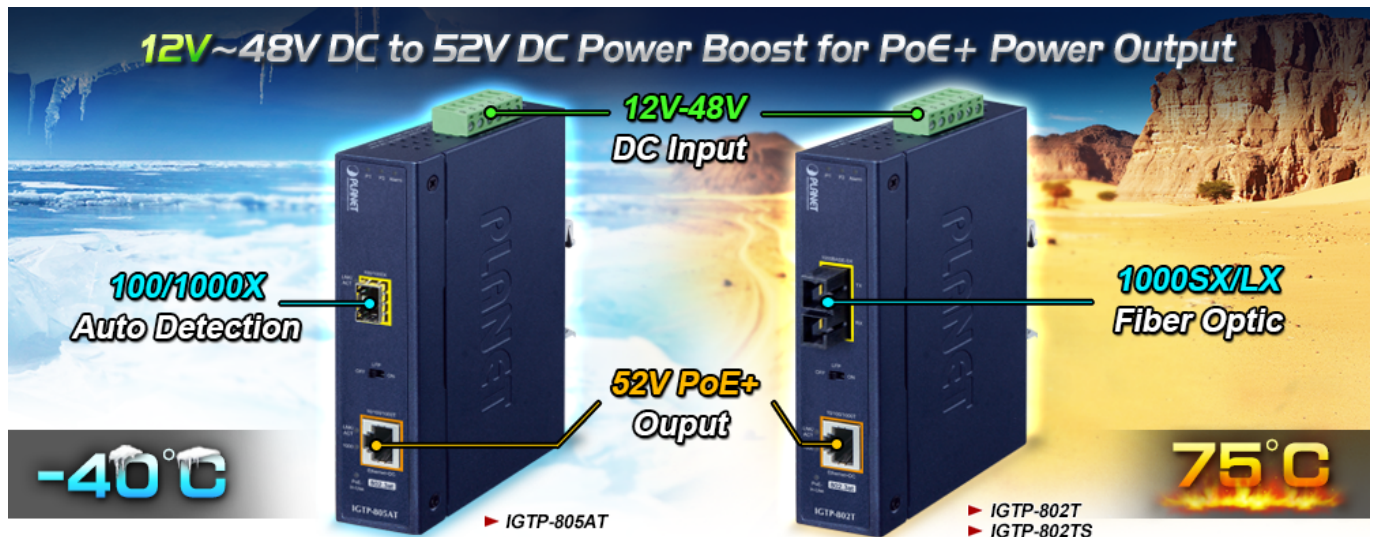

PLANET IGTP-802T

Cena celkem:	4 254 Kč (bez DPH: 3 516 Kč)
Běžná cena:	4 680 Kč
Ušetříte:	425 Kč
Kód zboží:	NETPLA2408
Part No.:	IGTP-802T
Záruka:	60 měs.
Stav:	Nové zboží

Popis

PLANET IGTP-802T

Průmyslový konvertor kombinuje ethernetovou konverzi **1000Base-SX na 10/100/1000Base-T** s PoE+ injektorem 802.3at s výkonem **až 30 W** pro levné a efektivní rozšíření sítě. K dispozici je **jeden port SC (1000Base-X, multimode, dosah až 550 m)** pro potřeby vaší sítě. Konvertor nabízí časově úsporné a cenově efektivní řešení pro uživatele a systémové integrátory, kteří rychle transformují svá sériová zařízení do sítě Ethernet bez nutnosti výměny stávajících sériových zařízení a softwarového systému.

Široký rozsah provozní teploty umožňuje umístit zařízení v téměř jakémkoliv obtížném prostředí. Kompaktní kovové pouzdro s krytím **IP30**, umožňuje montáž na lištu DIN, nebo na stěnu pro efektivní využití prostoru skříně. Napájení poskytuje integrovaný redundantní zdroj se širokým rozsahem napětí **DC 12-48 V / AC 24 V**, který je ideální pro provoz s vysokorychlostními aplikacemi vyžadujícími duální nebo záložní napájení.

ZÁKLADNÍ SPECIFIKACE

Fyzické vlastnosti:

Porty: 1x RJ-45 10/100/1000Base-T s PoE+ funkcí, 1x SC MM (1000Base-SX, 50/125 μ m, nebo 62,5/125 μ m)

Podpora přenosu: Frame 9KB

Provedení: DIN lišta, na zeď

Podpora OAM: ne

Napájení: 12-48 V DC, nebo 24 V AC, max. celkový příkon do 48 W (zdroj není součástí balení)

Ochrana: ESD do 6 kV

Provozní teplota: -40 až 75 °C

Rozměry: 135 x 87 x 32 mm

Hmotnost: 416 g

Lze instalovat do šasi: ne