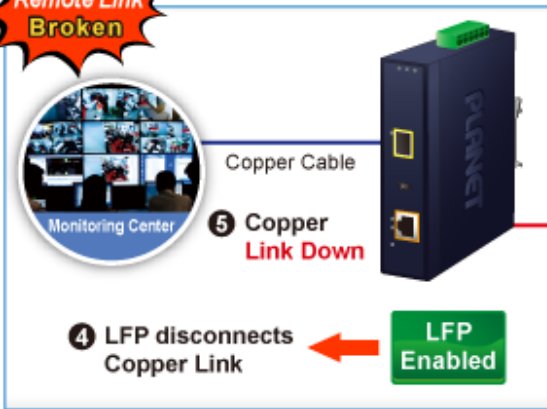

PLANET IGTP-802T

Cena celkem:	4 254 Kč (bez DPH: 3 516 Kč)
Běžná cena:	4 680 Kč
Ušetříte:	425 Kč
Kód zboží:	NETPLA2408
Part No.:	IGTP-802T
Záruka:	60 měs.
Stav:	Nové zboží

Popis

PLANET IGTP-802T

Průmyslový konvertor kombinuje ethernetovou konverzi **1000Base-SX na 10/100/1000Base-T** s PoE+ injektorem 802.3at s výkonem **až 30 W** pro levné a efektivní rozšíření sítě. K dispozici je **jeden port SC (1000Base-X, multimode, dosah až 550 m)** pro potřeby vaší sítě. Konvertor nabízí časově úsporné a cenově efektivní řešení pro uživatele a systémové integrátory, kteří rychle transformují svá sériová zařízení do sítě Ethernet bez nutnosti výměny stávajících sériových zařízení a softwarového systému.

Široký rozsah provozní teploty umožňuje umístit zařízení v téměř jakémkoliv obtížném prostředí. Kompaktní kovové pouzdro s krytím **IP30**, umožňuje montáž na lištu DIN, nebo na stěnu pro efektivní využití prostoru skříně. Napájení poskytuje integrovaný redundantní zdroj se širokým rozsahem napětí **DC 12-48 V / AC 24 V**, který je ideální pro provoz s vysokorychlostními aplikacemi vyžadujícími duální nebo záložní napájení.

ZÁKLADNÍ SPECIFIKACE

Fyzické vlastnosti:

Porty: 1x RJ-45 10/100/1000Base-T s PoE+ funkcí, 1x SC MM (1000Base-SX, 50/125 μ m, nebo 62,5/125 μ m)

Podpora přenosu: Frame 9KB

Provedení: DIN lišta, na zeď

Podpora OAM: ne

Remote Link Normal

Remote Link Broken

- 1000BASE-SX/LX Fiber Optic
- 1000BASE-T UTP
- 1000BASE-T UTP with PoE