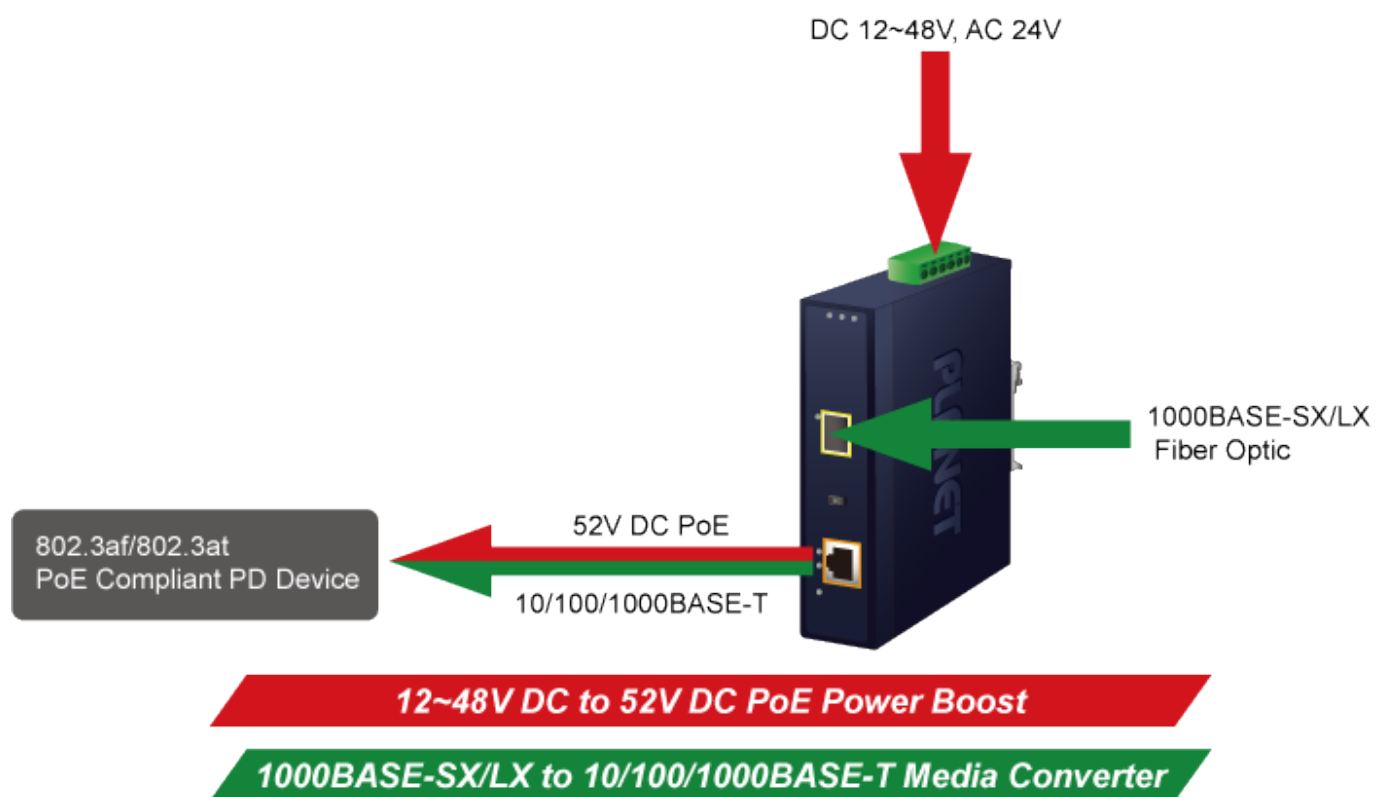

PLANET IGTP-802T

Cena celkem:	4 254 Kč (bez DPH: 3 516 Kč)
Běžná cena:	4 680 Kč
Ušetříte:	425 Kč
Kód zboží:	NETPLA2408
Part No.:	IGTP-802T
Záruka:	60 měs.
Stav:	Nové zboží

Popis

PLANET IGTP-802T

Průmyslový konvertor kombinuje ethernetovou konverzi **1000Base-SX na 10/100/1000Base-T** s PoE+ injektorem 802.3at s výkonem **až 30 W** pro levné a efektivní rozšíření sítě. K dispozici je **jeden port SC (1000Base-X, multimode, dosah až 550 m)** pro potřeby vaší sítě. Konvertor nabízí časově úsporné a cenově efektivní řešení pro uživatele a systémové integrátory, kteří rychle transformují svá sériová zařízení do sítě Ethernet bez nutnosti výměny stávajících sériových zařízení a softwarového systému.

ZÁKLADNÍ SPECIFIKACE

Fyzické vlastnosti:

Porty: 1x RJ-45 10/100/1000Base-T s PoE+ funkcí, 1x SC MM (1000Base-SX, 50/125 μ m, nebo 62,5/125 μ m)

Podpora přenosu: Frame 9KB

Provedení: DIN lišta, na zeď

Podpora OAM: ne

Napájení: 12-48 V DC, nebo 24 V AC, max. celkový příkon do 48 W (zdroj není součástí balení)

Ochrana: ESD do 6 kV

Provozní teplota: -40 až 75 °C

Rozměry: 135 x 87 x 32 mm

Hmotnost: 416 g

Lze instalovat do šasi: ne

Remote Link Normal

Remote Link Broken

- 1000BASE-SX/LX Fiber Optic
- 1000BASE-T UTP
- 1000BASE-T UTP with PoE