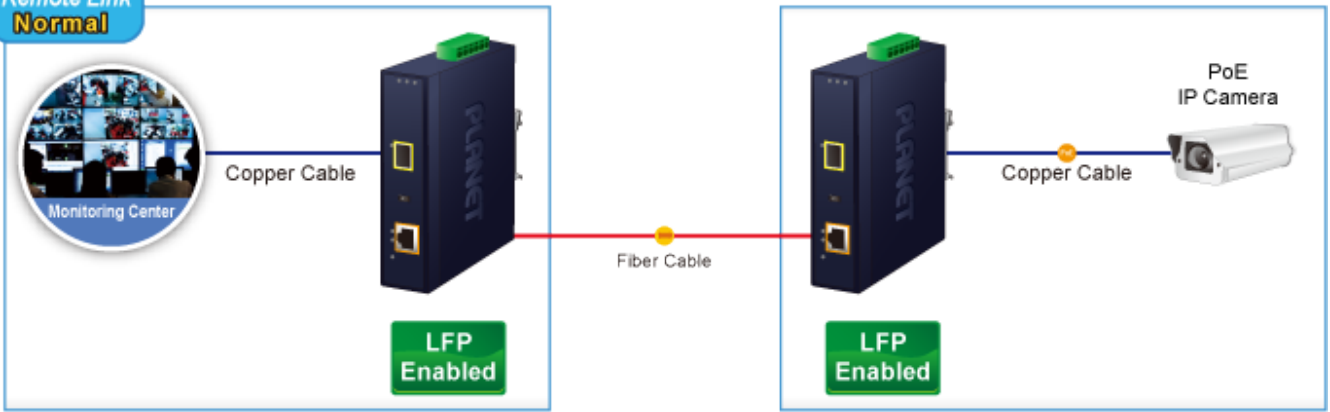

Popis

PLANET IGTP-802TS

Průmyslový konvertor kombinuje ethernetovou konverzi **1000Base-LX na 10/100/1000Base-T** s PoE+ injektorem 802.3at s výkonem **až 30 W** pro levné a efektivní rozšíření sítě. K dispozici je **jeden port SC (1000Base-X, singlemode, dosah až 20 km)** pro potřeby vaší sítě. Konvertor nabízí časově úsporné a cenově efektivní řešení pro uživatele a systémové integrátory, kteří rychle transformují svá sériová zařízení do sítě Ethernet bez nutnosti výměny stávajících sériových zařízení a softwarového systému.

Široký rozsah provozní teploty umožňuje umístit zařízení v téměř jakémkoliv obtížném prostředí. Kompaktní kovové pouzdro s krytím **IP30**, umožňuje montáž na lištu DIN, nebo na stěnu pro efektivní využití prostoru skříně. Napájení poskytuje integrovaný redundantní zdroj se širokým rozsahem napětí **DC 12-48 V / AC 24 V**, který je ideální pro provoz s vysokorychlostními aplikacemi vyžadujícími duální nebo záložní napájení.

ZÁKLADNÍ SPECIFIKACE

Fyzické vlastnosti:

Porty: 1x RJ-45 10/100/1000Base-T s PoE+ funkcí, 1x SC SM (1000Base-LX, 9/125µm)

Podpora přenosu: Frame 9KB

Provedení: DIN lišta, na zeď

Podpora OAM: ne

Napájení: 12-48 V DC, nebo 24 V AC, max. celkový příkon do 48 W (zdroj není součástí balení)

Ochrana: ESD do 6 kV

Provozní teplota: -40 až 75 °C

Rozměry: 135 x 87 x 32 mm

Hmotnost: 416 g

Lze instalovat do šasi: ne

Remote Link Normal

Remote Link Broken

-  1000BASE-SX/LX Fiber Optic
-  1000BASE-T UTP
-  1000BASE-T UTP with PoE