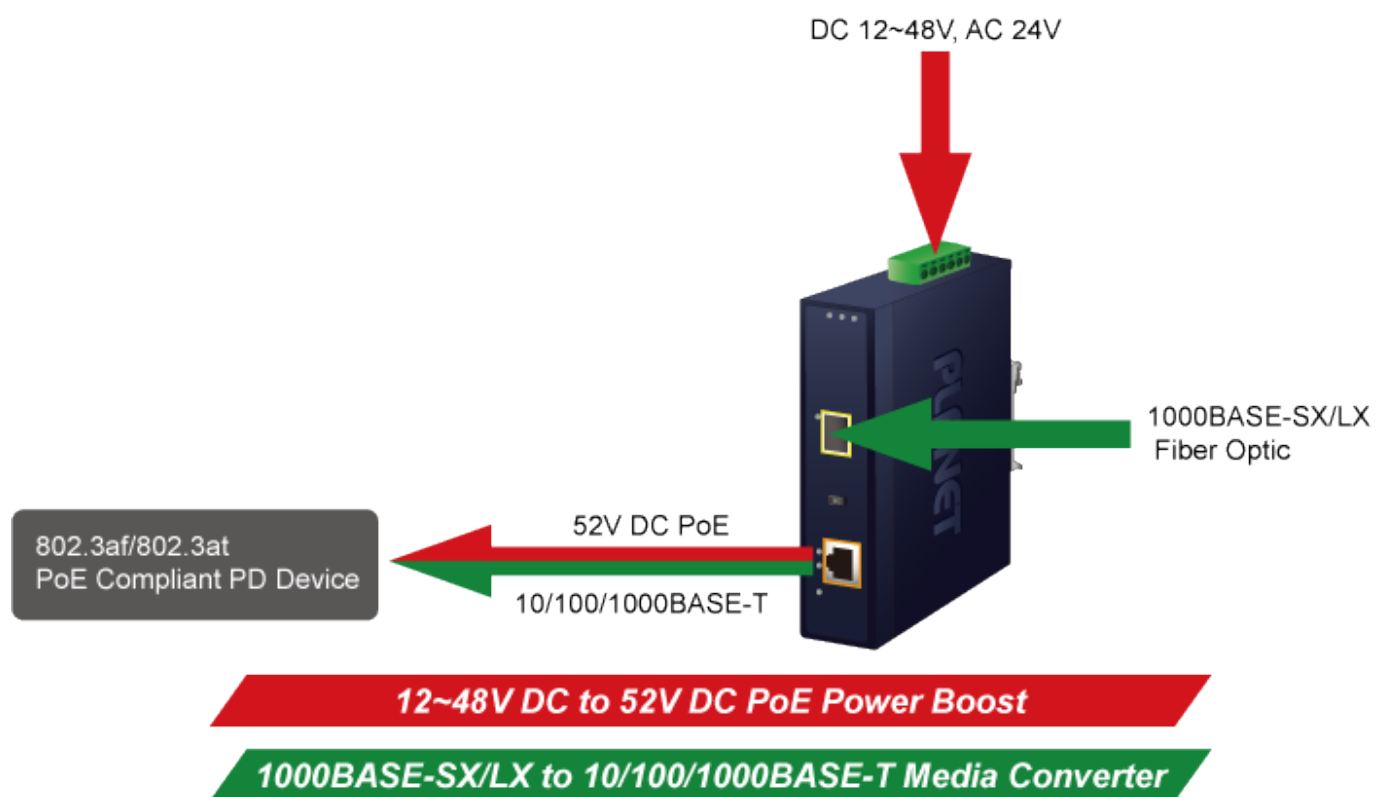

Popis

PLANET IGTP-802TS

Průmyslový konvertor kombinuje ethernetovou konverzi **1000Base-LX na 10/100/1000Base-T** s PoE+ injektorem 802.3at s výkonem **až 30 W** pro levné a efektivní rozšíření sítě. K dispozici je **jeden port SC (1000Base-X, singlemode, dosah až 20 km)** pro potřeby vaší sítě. Konvertor nabízí časově úsporné a cenově efektivní řešení pro uživatele a systémové integrátory, kteří rychle transformují svá sériová zařízení do sítě Ethernet bez nutnosti výměny stávajících sériových zařízení a softwarového systému.

Široký rozsah provozní teploty umožňuje umístit zařízení v téměř jakémkoliv obtížném prostředí. Kompaktní kovové pouzdro s krytím **IP30**, umožňuje montáž na lištu DIN, nebo na stěnu pro efektivní využití prostoru skříně. Napájení poskytuje integrovaný redundantní zdroj se širokým rozsahem napětí **DC 12-48 V / AC 24 V**, který je ideální pro provoz s vysokorychlostními aplikacemi vyžadujícími duální nebo záložní napájení.

ZÁKLADNÍ SPECIFIKACE

Fyzické vlastnosti:

Porty: 1x RJ-45 10/100/1000Base-T s PoE+ funkcí, 1x SC SM (1000Base-LX, 9/125µm)

Podpora přenosu: Frame 9KB

Provedení: DIN lišta, na zeď

Podpora OAM: ne

Napájení: 12-48 V DC, nebo 24 V AC, max. celkový příkon do 48 W (zdroj není součástí balení)

Ochrana: ESD do 6 kV

Provozní teplota: -40 až 75 °C

Rozměry: 135 x 87 x 32 mm

Hmotnost: 416 g

Lze instalovat do šasi: ne

Remote Link Normal

Remote Link Broken

-  1000BASE-SX/LX Fiber Optic
-  1000BASE-T UTP
-  1000BASE-T UTP with PoE