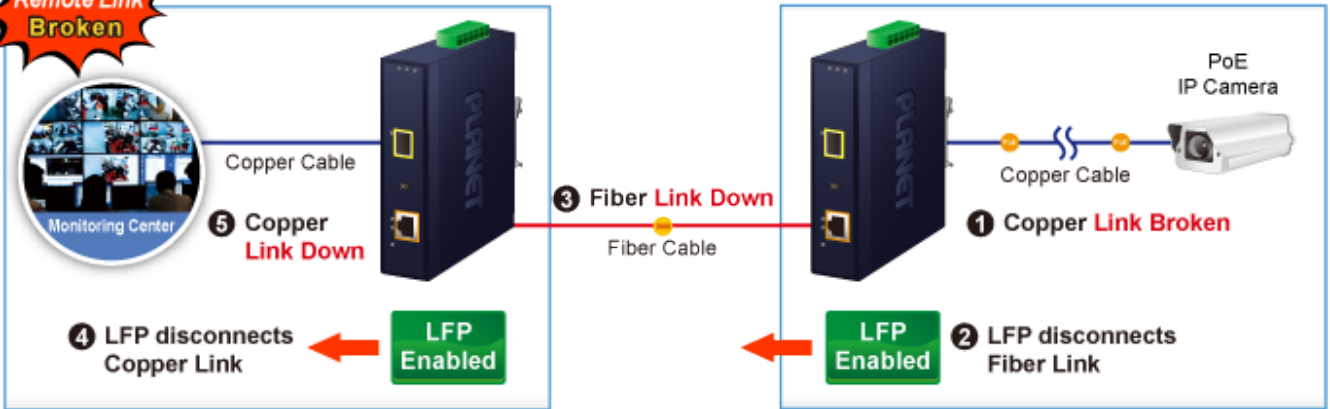

Popis

PLANET IGTP-802TS

Průmyslový konvertor kombinuje ethernetovou konverzi **1000Base-LX na 10/100/1000Base-T** s PoE+ injektorem 802.3at s výkonem **až 30 W** pro levné a efektivní rozšíření sítě. K dispozici je **jeden port SC (1000Base-X, singlemode, dosah až 20 km)** pro potřeby vaší sítě. Konvertor nabízí časově úsporné a cenově efektivní řešení pro uživatele a systémové integrátory, kteří rychle transformují svá sériová zařízení do sítě Ethernet bez nutnosti výměny stávajících sériových zařízení a softwarového systému.

Široký rozsah provozní teploty umožňuje umístit zařízení v téměř jakémkoliv obtížném prostředí. Kompaktní kovové pouzdro s krytím **IP30**, umožňuje montáž na lištu DIN, nebo na stěnu pro efektivní využití prostoru skříně. Napájení poskytuje integrovaný redundantní zdroj se širokým rozsahem napětí **DC 12-48 V / AC 24 V**, který je ideální pro provoz s vysokorychlostními aplikacemi vyžadujícími duální nebo záložní napájení.

ZÁKLADNÍ SPECIFIKACE

Fyzické vlastnosti:

Porty: 1x RJ-45 10/100/1000Base-T s PoE+ funkcí, 1x SC SM (1000Base-LX, 9/125µm)

Podpora přenosu: Frame 9KB

Provedení: DIN lišta, na zeď

Podpora OAM: ne

Napájení: 12-48 V DC, nebo 24 V AC, max. celkový příkon do 48 W (zdroj není součástí balení)

Ochrana: ESD do 6 kV

Provozní teplota: -40 až 75 °C

Rozměry: 135 x 87 x 32 mm

Hmotnost: 416 g

Lze instalovat do šasi: ne

Remote Link Normal

Remote Link Broken

-  1000BASE-SX/LX Fiber Optic
-  1000BASE-T UTP
-  1000BASE-T UTP with PoE