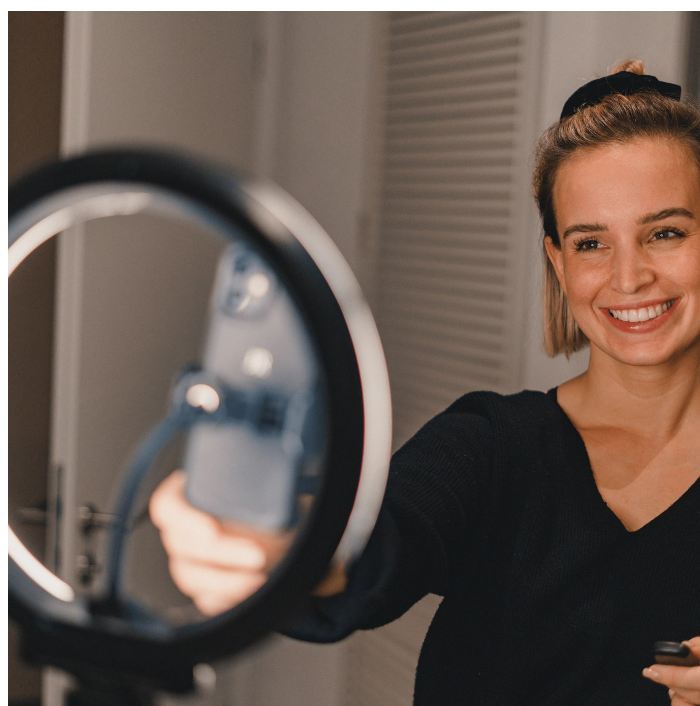

Dvoubarevné kruhové světlo Rollei Lumis Comfort Ring Light Bi-Color je ideálním příslušenstvím pro vlogery, tvůrce digitálního obsahu a všechny, kteří pracují s mobilními multimédii. **LED kruhové světlo Rollei** je doplněno **držákem smartphonu a stativem** pro snadné a stabilní umístění, takže během okamžiku můžete začít tvořit. Své uplatnění najde také v rámci mobilních videokonferencí. Součástí balení je **dálkové ovládání** pro jednoduchou kontrolu a svobodu při vytváření obsahu.

Vše pro vaši kreativitu

Světlo Rollei Lumis Comfort Ring Light Bi-Color disponuje **3 režimy** pro nastavení rozsahu od studeného až po teplé světlo, které lze nastavit v **10 úrovních jasu**. Samotné kruhové světlo můžete **otáčet vodorovně kolem osy** a tím nastavit přesný úhel dopadu světla.

Díky stativu nastavíte světlo do výšky až 1.6 metrů, konstrukce z hliníku zajišťuje potřebnou pevnost a stabilitu. Možnosti nastavení jsou tak více než obtojně. **Bluetooth dálkové ovládání** podporuje snadnou ovladatelnost pomocí smartphonu Po spárování zvládnete efektivně **pořizovat fotografie nebo videa na dálku**, aniž byste museli měnit polohu a znovu se aranžovat do ideální pozice.