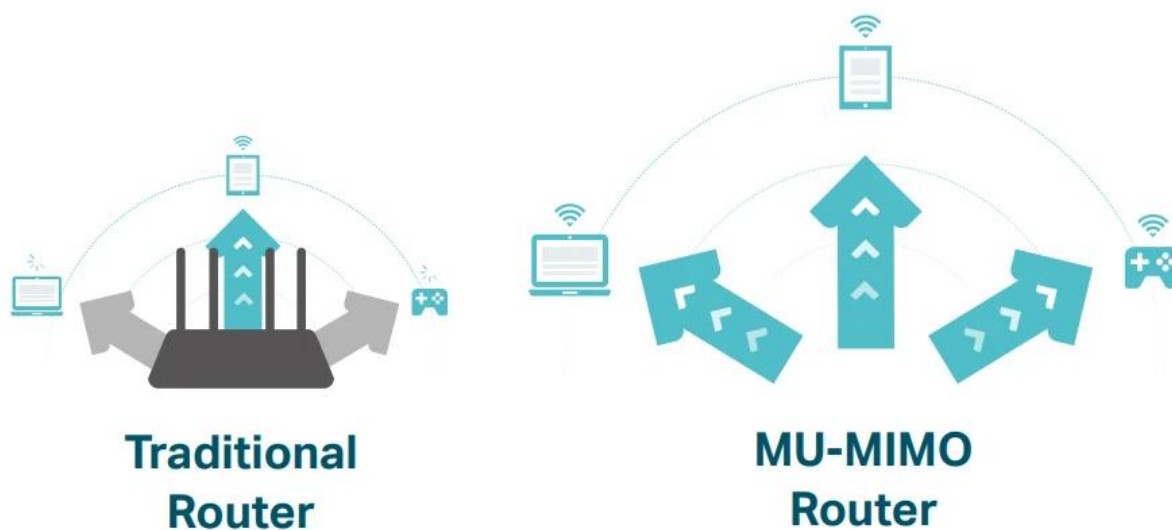

Nejnovější protokol zabezpečení sítí Wi-Fi s názvem WPA3 přináší nové možnosti pro zlepšení kyberbezpečnosti v osobních sítích. Bezpečnější šifrování hesla Wi-Fi a vylepšená ochrana proti útokům hrubou silou společně chrání vaši domácí Wi-Fi.

Zvýšené pokrytí Wi-Fi v celé vaší domácnosti

čtyři externí antény vysílají signál Wi-Fi do všech koutů vašeho domova. Zůstaňte ve spojení a užívejte si rychlé Wi-Fi, ať už si hovíte na pohovce, nebo na balkóně. Technologie tvarování paprsku detekuje zařízení, i když jsou vzdálená nebo mají nízký výkon, a soustřeďuje k nim sílu bezdrátového signálu.

MU-MIMO přináší více současných připojení

MU-MIMO umožňuje zařízení Archer C6 obsluhovat více zařízení najednou. Už se nemusíte potýkat se zahlcenou sítí či prodlevami. Všechna zařízení získávají data rychleji a Wi-Fi se využívá efektivněji!

Tradiční router: Přenášení dat pouze do jednoho zařízení současně

Archer C6: Přenášení dat do několika zařízení současně

Gigabitové připojení, 10× rychlejší

Díky jednomu gigabitovému portu WAN a čtyřem gigabitovým portům LAN může být rychlost až 10× vyšší než u standardních ethernetových připojení. Připojte svá oblíbená kabelová zařízení k routeru Archer C6 a nechte se ohromit!