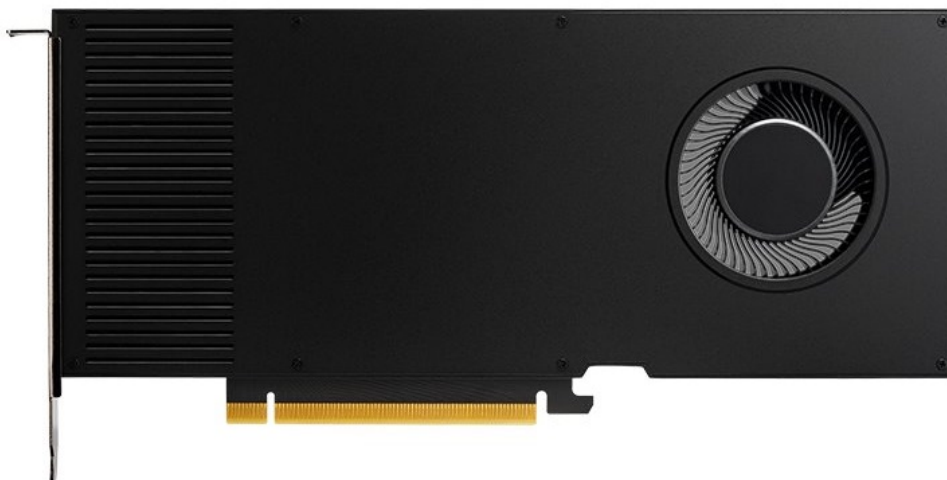

PNY NVIDIA RTX A4000 16GB

Cena celkem:	26 007 Kč (bez DPH: 21 494 Kč)
Běžná cena:	28 608 Kč
Ušetříte:	2 601 Kč
Kód zboží:	VGPNY2038
Part No.:	VCNRTXA4000-SB
Záruka:	36 měs.
Stav:	Nové zboží

Popis

PNY NVIDIA RTX A4000 - zažijte výkon aplikací naplno

Grafická karta PNY NVIDIA RTX A4000 s novou architekturou **NVIDIA Ampere** je navržena pro všechny profesionály napříč obory. NVIDIA Ampere přináší **vylepšený Ray-Tracing** v reálném čase, rychlejší umělou inteligenci a pokročilé grafické a výpočetní funkce, které usnadní činnost všem **tvůrcům, designérům, inženýrům a vědcům**. Technologii **RTX** podporuje postupně stále více a více profesionálních aplikací, zvyšuje se flexibilita využití a také akcelerace daného softwaru.

Kromě vyššího výkonu a rychlosti disponuje grafická karta PNY NVIDIA RTX A4000 **16 GB grafické paměti typu GDDR6**, které zvládnou každý úkol bez omezení. Grafická karta PNY NVIDIA RTX A4000 disponuje **RT jádry** pro zrychlení vykreslování obsahu ve fotorealistické kvalitě a **až 2x rychleji než předchozí generace**. **Tensor jádra** urychlují pracovní postupy, zlepšují AI a celkovou činnost.

DisplayPort s Audio

HDCP 2.2

Shader Model 5.1

OpenGL 4.6

DirectX 12

Vulkan 1.2

Max rozlišení - 7680 x 4320

Podpora DisplayPort 1.4