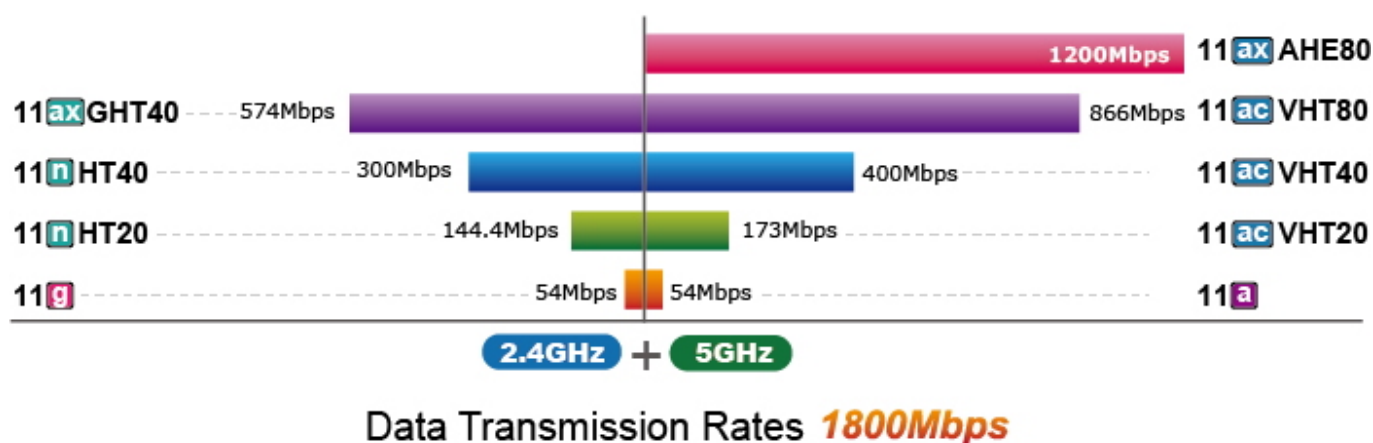

Počet antén a jejich výkon: 2x SMA 5 dBi odnímatelná anténa

Vysílací výkon: až 23 dBm

Rozhraní: 5x RJ-45 10/100/1000 Base-T, 1x USB 3.0, DI/DO (2x vstup, 2x výstup)

Šifrování bezdrátového přenosu: WPA, WPA2, WPA3

Bezdrátové režimy: Access Point, Brána, Repeater

Max. připojených klientů: až 150 připojených Wi-Fi klientů najednou (doporučeno 100)

Management: ano

Fyzické vlastnosti:

Provozní teplota: -40 až +75 °C

Napájení: duální DC 9-54 V (max. 1,8 A), celkový příkon do 10,8 W

Rozměry: 135 x 135 x 50 mm

Hmotnost: 773 g

11ax has Faster Data Rate than That of 11ac by **37%**

A **75%** Reduction in Delays

With Beamforming

Dedicated and stable signals

Without Beamforming

Signal loss