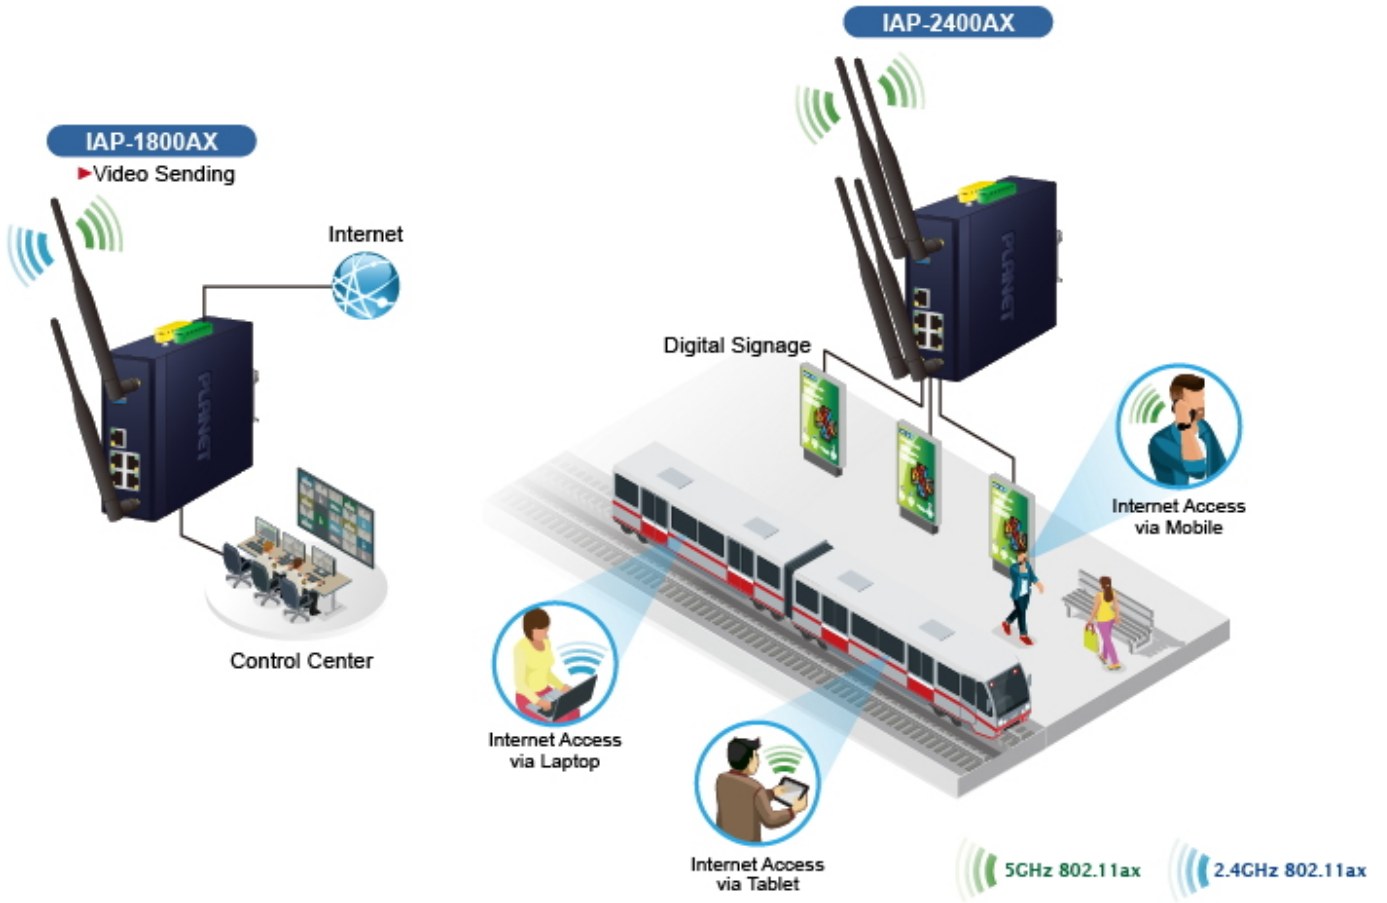

Průmyslové prvky Planet se snadno instalují na standardní DIN lištu nebo přímo na zeď a umožňují nasazení dobře známé Ethernetové technologie i v průmyslovém prostředí. Stejně tak jsou vhodné pro instalace do venkovně umístěných skříní s kolísáním pracovních teplot (typicky bezdrátové a MAN ISP aplikace).

Wi-Fi Security

 WPA2  WPA

IAP Series

AP/Gateway Mode

Repeater Mode (Universal)

Repeater Mode (PtP)

Repeater Mode (PtMP)

 5GHz 802.11ax  2.4GHz 802.11ax

Setup Wizard for Multiple Modes

Home Dashboard for Wi-Fi Status

Wi-Fi Statistics

Non-stop 802.11ax Wireless Service Dual Power Input with Auto Failover

Fault Alarm Feature

DC
Power Failure

or

RJ45
Connection Link Down

Digital Input

Digital Output

Seamless Roaming

[Ostatní download](#)