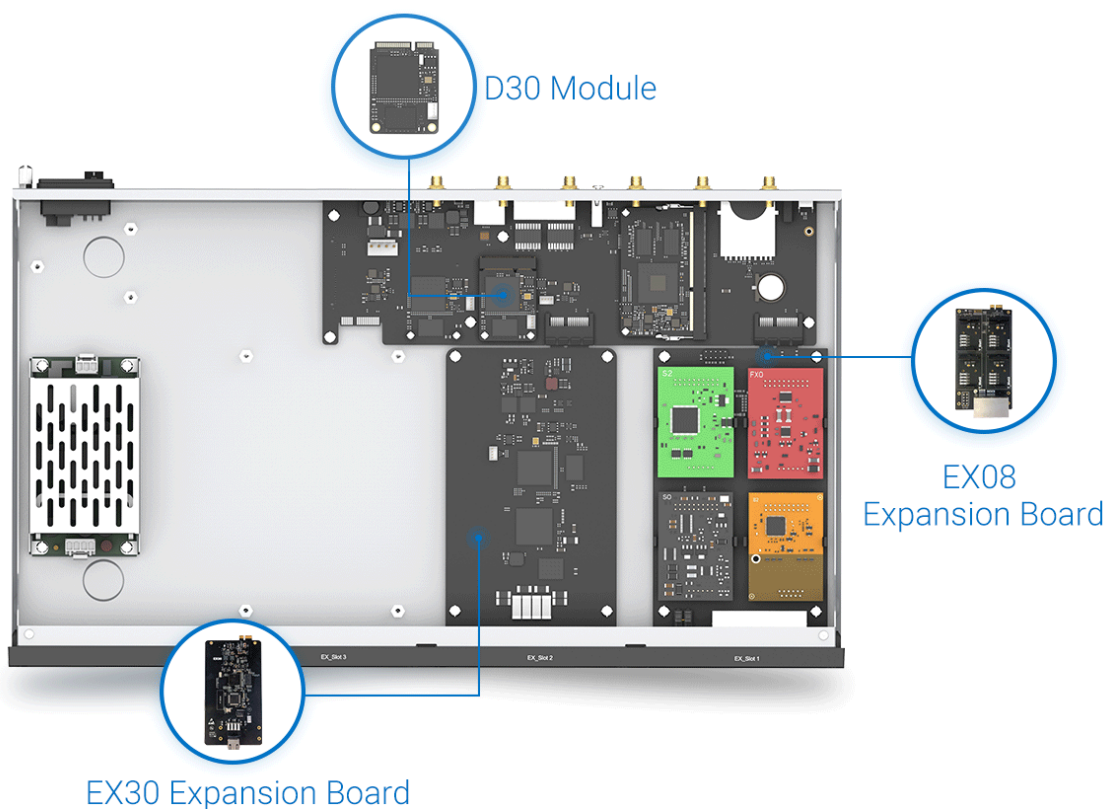

YEASTAR EX08 ROZŠIŘUJÍCÍ KARTA

| | |
|--------------|---|
| Cena celkem: | 2 139 Kč (bez DPH: 1 768 Kč) |
| Běžná cena: | 2 353 Kč |
| Ušetříte: | 214 Kč |
| Kód zboží: | TLIYES1022 |
| Part No.: | 10000169 |
| Záruka: | 3 roky / roků |
| Stav: | Nové zboží |

Popis

Yeastar EX08 rozšiřující karta

Po vložení této karty do ústředny Yeastar S100 nebo S300 získáte možnost **rozšíření ústředny o 4 moduly** typu S2 (2x analogový telefon), O2 (2x analogová linka), SO (1x an. telefon, 1x an. linka), BRI (2x ISDN2) nebo GSM (1x GSM kanál, modul verze SIM800).

Do ústředny S100 lze vložit max. 2 karty EX08, do S300 V2 max. 3 karty EX08 a do S300 V4 max. 2 karty EX08.

ZÁKLADNÍ SPECIFIKACE

Funkce: rozšiřující karta pro volitelné moduly

Kompatibilní moduly: S2, O2, SO, BRI, GSM

Kompatibilita: Yeastar S100, S300

Možné kombinace rozšiřujících karet pro ústřednu S100 a S300 V4:

| Rozšiřující karta | Sloupec1 | Počet volných pozic pro moduly S2, O2, SO, BRI a GSM | Počet E1/T1/PRI |
|-------------------|----------|--|-----------------|
| EX08 | EX30 | | |
| 0 | 0 | 0 | 0 |
| 0 | 1 | 0 | 1 |
| 0 | 2 | 0 | 2 |
| 1 | 0 | 4 | 0 |
| 1 | 1 | 4 | 1 |
| 2 | 0 | 8 | 0 |