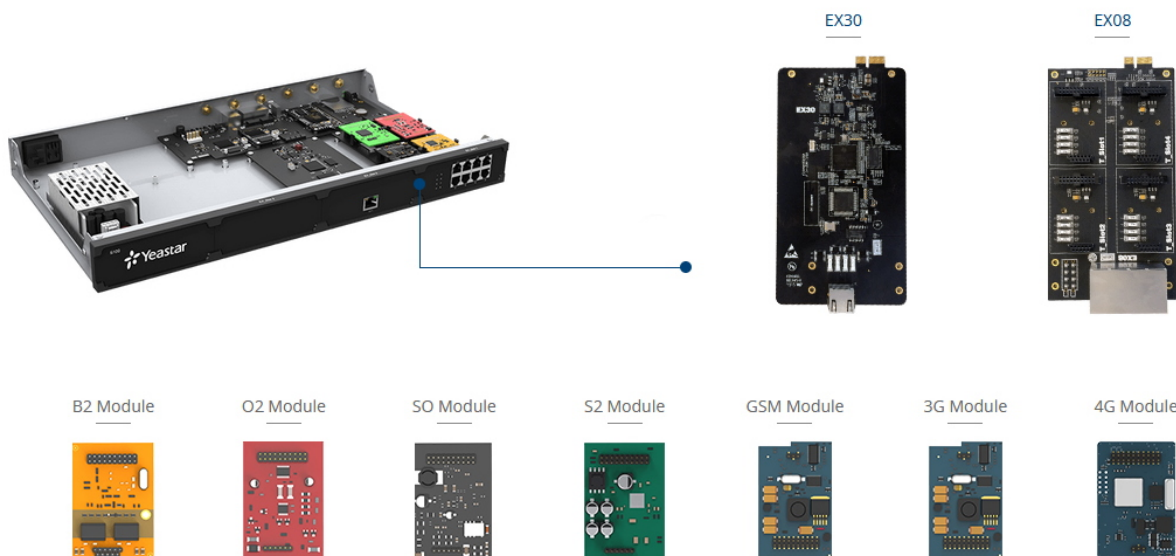

### Yeastar 4G/LTE modul

4G/LTE modul sloužící **pro směrování příchozích/odchozích hovorů přes mobilního operátora** nebo zaslání **SMS**. Modul je kompatibilní se všemi ústřednami Yeastar série S a P.

### Přidáním tohoto modulu do ústředny Yeastar řady S a P získáte:

- Možnost směrovat odchozí hovory (všechny či jen některé) do sítí mobilních operátorů a volat tak ještě levněji či dokonce zdarma.
- Možnost přijímat hovory ze sítí mobilních operátorů na stolních telefonech. Volající prostě zavolá na mobilní číslo, přiřazené SIM kartě, vložené do GSM modulu. Ústředna pak tento příchozí hovor směruje dále dle pravidel nastavených administrátorem ústředny (např. do hlasového menu - IVR, na spojovatelku, vyzváněcí skupinu, volací fronty apod.).
- SMS server pro příjem SMS zpráv, jejich konverzi do emailové zprávy a její odeslání na určenou emailovou adresu.
- SMS server pro odesílání SMS zpráv - stačí poslat emailovou zprávu na adresu ústředny a ta poté zajistí její konverzi do SMS formátu a odeslání zprávy příjemci.

### [Podporované oblasti a mobilní operátoři](#)

Tento modul je možné použít v ústřednách Yeastar řady S (S20, S50, S100, S300) nebo P (P550, P560, P570) a disponuje jedním SIM slotem.

Pro ústředny Yeastar S100, Yeastar S300, Yeastar P560 a Yeastar P570 je pro instalaci rozšiřujícího modulu nutné použít rozšiřující kartu Yeastar EX08.

### ZÁKLADNÍ SPECIFIKACE

**Funkce:** směrování hovorů přes mobilního operátora, 1x SIM slot

**Kompatibilita:**

Yeastar řada S (S20, S50, S100, S300)

Yeastar řada P (P550, P560, P570)

---