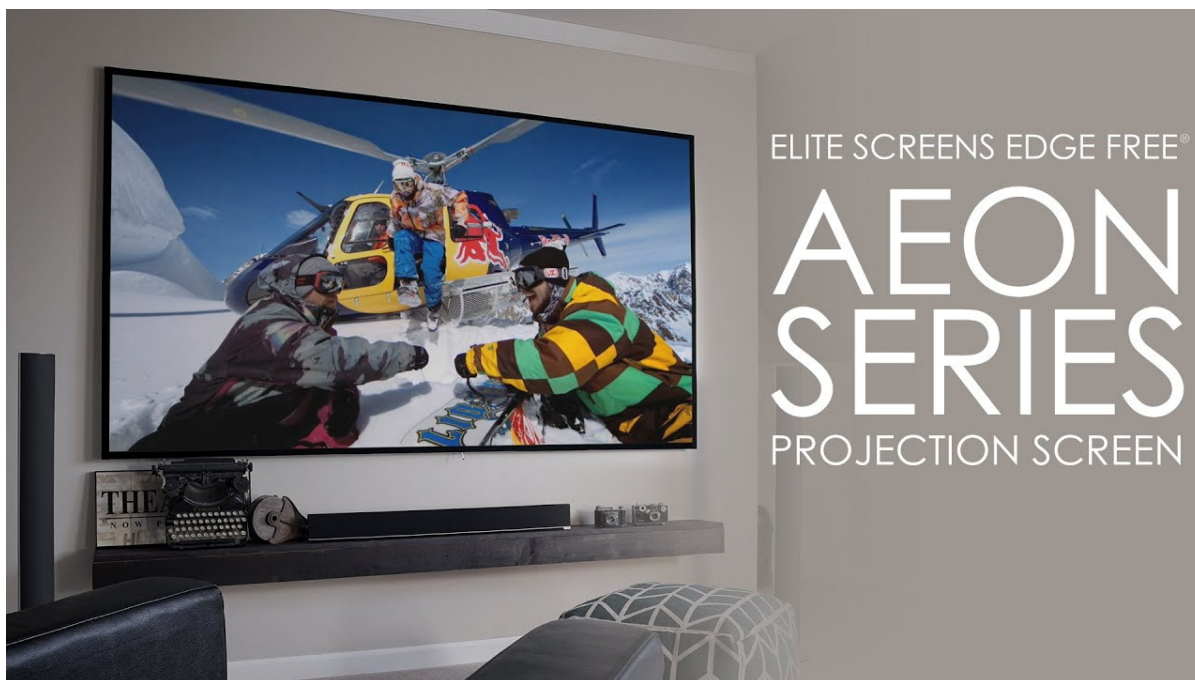

**Popis****Elite Screens AR92DHD3**

Projekční plátno v pevném rámu s úhlopříčkou **92"** a poměrem stran **16 : 9**. Ideální pro domácí použití v kombinaci s projektořem. Materiál **CineGrey 3D** je referenční kvalitní materiál vyvinutý pro prostředí s minimální kontrolou nad osvětlením místnosti. Plátno podporuje **aktivní 3D, 4K Ultra HD, HDR** a nabízí šířku zorného úhlu **90°**. Plátno je nataženo přes podkladový rám, **působí tedy bezrámovým dojmem** (možnost instalace ultratenké lišty).

- Série Aeon Edge Free - bezrámové/bezokrajové projekční plátno v pevném rámu
- Ideální pro domácí použití
- Aktivní 3D, 4K Ultra HD
- Lehká hliníková konstrukce s děleným rámem
- Snadná montáž a instalace
- Edge Free (bezokrajové) + možnost instalace ultratenké lišty