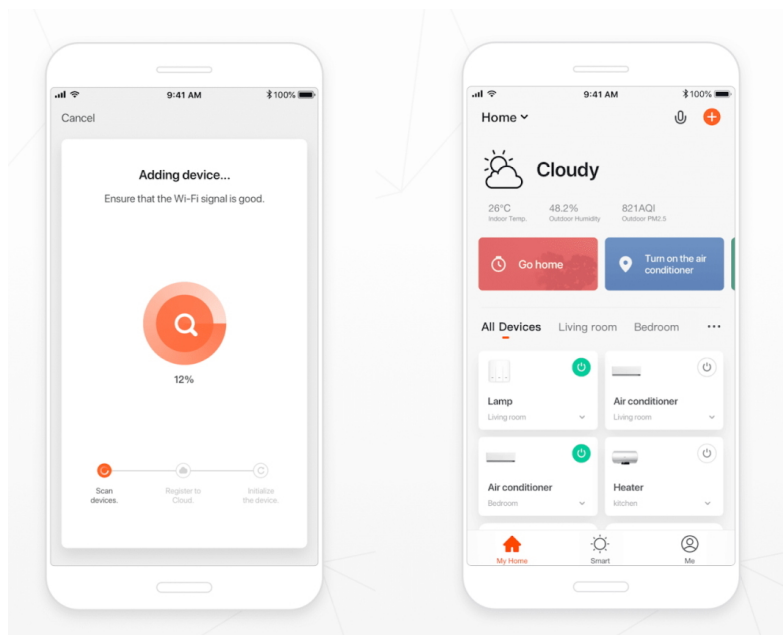

IMMAX NEO E14 6W RGB+CCT

Cena celkem:	196 Kč (bez DPH: 162 Kč)
Běžná cena:	216 Kč
Ušetříte:	20 Kč
Kód zboží:	OSVIMM1229
Part No.:	07745L
Záruka:	24 měs.
Stav:	Nové zboží

Popis

IMMAX NEO E14 6 W RGB+CCT

Chytrá, **stmívatelná**, barevná LED žárovka umožňuje **nastavení barvy a jasu** světla dle aktuální potřeby. Kromě **RGB** barevné škály je možné měnit také teplotu světla od teplé až po studenou bílou. Žárovka je založena na bezpečné a spolehlivé bezdrátové komunikaci **Wi-Fi**. Samozřejmostí je kompatibilita se systémy iOS či Android a hlasovým ovládáním přes Amazon Alexa, Google Assistant nebo Apple Siri.

ZÁKLADNÍ SPECIFIKACE

Patice: E14**Příkon:** 6 W**Svítivost:** 470 lm (odpovídá klasické žárovce s výkonem 40 W)**Barva světla:** RGB + teplá-studená bílá**Barevná teplota:** 2700-6500 K**Stmívání:** ano**Životnost:** 25000 hodin**Vstupní napětí:** 230 V AC**Úhel světelného paprsku:** 200°**Barva:** bílá