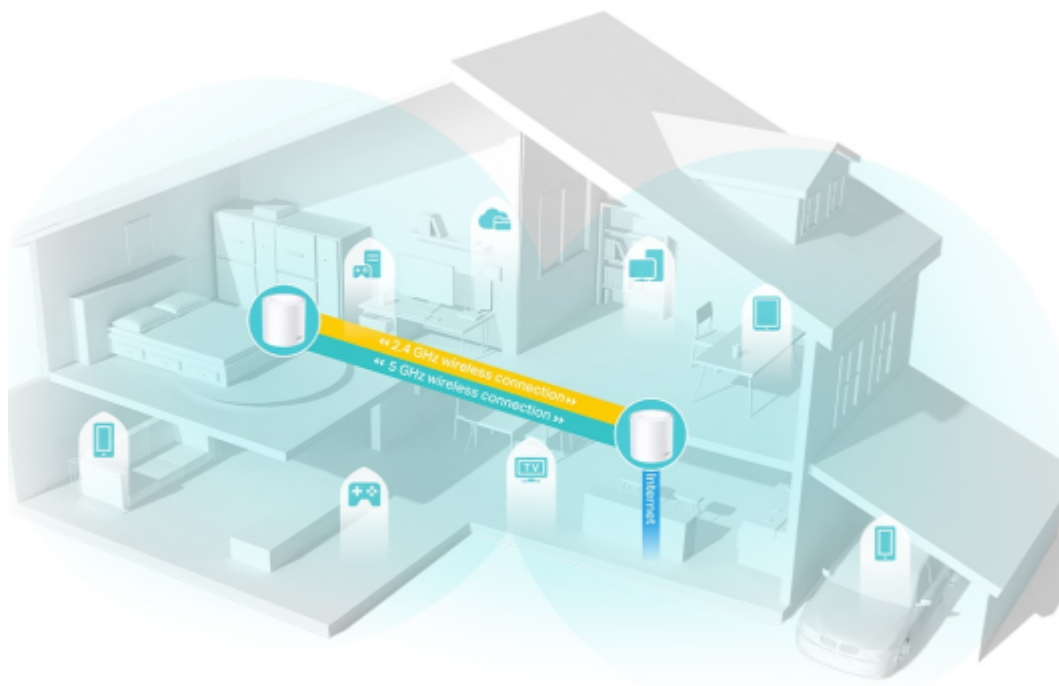

Deco X50 využívá systém více jednotek k dosažení bezproblémového celoplošného Wi-Fi pokrytí - eliminuje slabé oblasti signálu jednou provždy! Pro pokrytí menších oblastí může jednotka fungovat i samostatně. Díky pokročilé technologii **Deco Mesh** spolupracují jednotky na vytvoření jednotné sítě s jediným názvem sítě.

Systém jednotek Deco X50 poskytuje rychlé a stabilní spojení rychlostí až **3000 Mb/s** s podporou standardu **802.11ax (Wi-Fi 6)** a je tak ideální pro pokrytí celé domácnosti bezdrátovým signálem (součástí balení jsou 2 jednotky). Mezi další výhody patří také **kompatibilita s hlasovým ovládáním Amazon Alexa**.

Pokrytí celé domácnosti: zabiják mrtvých zón Wi-Fi

S čistším a silnějším signálem vylepšeným funkcí BSS Color a technologií Beamforming jednotka Deco X50 rozšiřuje Wi-Fi pokrytí v celé domácnosti a zvyšuje jeho výkon. Bezdrátová připojení a volitelné páteřní připojení ethernet pracují společně na propojení jednotek Deco, díky čemuž bude vaše síť rychlejší a zajistí nepřerušované připojení všech zařízení. Chcete větší pokrytí? Prostě přidejte další jednotku Deco.

**Ultra vysoké přenosové rychlosti Mesh Wi-Fi 6**

Díky vybavení technologií Wi-Fi 6 je Deco Wi-Fi Mesh systém pokrývající celou domácnost navržen k tomu, aby poskytoval výrazné zlepšení v pokrytí, rychlosti a celkové kapacitě. Pořídte si nejnovější Wi-Fi Mesh systém a získejte výhody sítě budoucnosti, která poskytuje vyšší přenosovou rychlost a připojí více zařízení.