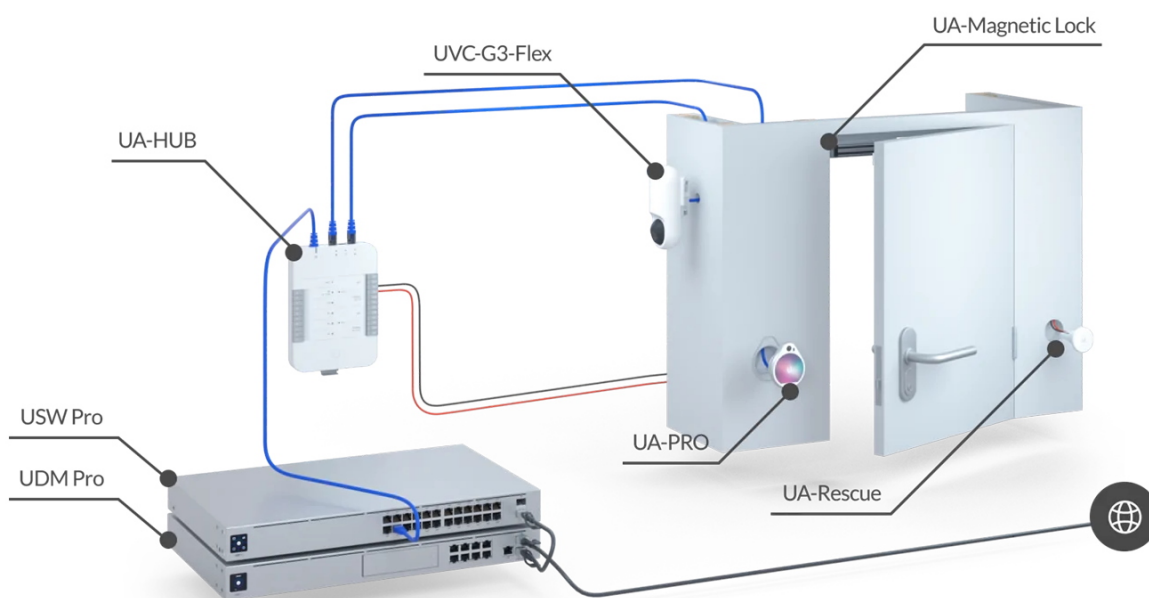

### Ubiquiti UniFi Access Rescue KeySwitch

**Nouzový/záchranný spínač** KeySwitch zajišťující redundanci (zálohování) **k otevírání dveří v případě poruchy systému.**

UniFi Access Rescue KeySwitch je jednopólový dvupolohový manuální spínač určený pro systém UniFi Access. V případě poruchy systému umožňuje UA-Rescue KeySwitch uživateli **ručně odemknout jakékoli dveře ovládané rozbočovačem UniFi Access**. Přepínač UniFi Access Rescue KeySwitch je **kompatibilní se systémy zámků Fail Safe i Fail Secure**, a je nedílnou součástí každého komplexního řešení přístupu ke dveřím.

- Nouzový klíčový spínač
- Dva přiložené klíče
- Kompatibilní se zámkovými systémy Fail Safe i Fail Secure. Záložní napájení pro systém Fail Secure není součástí dodávky.

## ZÁKLADNÍ SPECIFIKACE

**Rozhraní:** svorkovnice (COM/NO/NC), 18-24 AWG

**Spínač:** DC 28 V (4 A), mosazný klíč s vnitřní vlnou

**Hmotnost:** 94 g

**Rozměry:** 74 x 60 x 60 mm

---