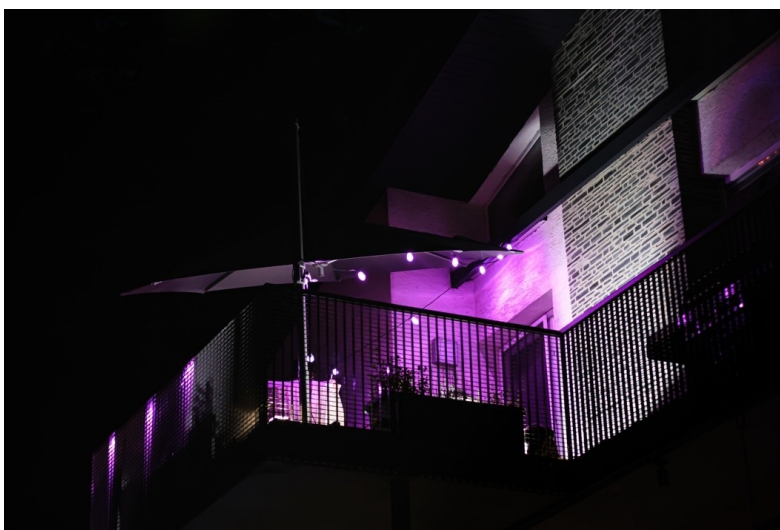

IMMAX NEO LITE SMART VENKOVNÍ DEKORAČNÍ LED ŘETĚZ 15M

Cena celkem:	2 576 Kč
	(bez DPH: 2 129 Kč)
Běžná cena:	2 834 Kč
Ušetříte:	258 Kč
Kód zboží:	OSVIMM1232
Part No.:	07900L
Záruka:	24 měs.
Stav:	Nové zboží

Popis

Osvětlení IMMAX NEO LITE Smart - rozehrajte správnou magii světel

Dekorační LED osvětlení IMMAX NEO LITE Smart na každou párty. **Chytrá venkovní girlanda** rozsvítí pobyt venku řadou barev a při oslavě narozenin, garden párty, grilování nebo třeba jen posezení s přáteli vykouzlí jedinečnou atmosféru. **Smart venkovní dekorativní LED řetěz IMMAX NEO LITE** je ideální pro osvětlení teras, pergol zahrad či jiných venkovních objektů.

Díky **délce 15 metrů** je řetěz dostatečně dlouhý a umožní vám vytvořit pestrobarevné prostředí podle představ. Světlo ovládáte jednoduše pomocí mobilní **aplikace Immax NEO PRO** nebo dálkového ovládání, které je součástí balení. Snadno nastavíte barvu, jas nebo teplotu světla. Díky **certifikaci IP65** je Smart osvětlení IMMAX **odolné proti tryskající vodě** a nemusíte se bát rozvěšení třeba v blízkosti bazénu.

IMMAX NEO LITE Smart venkovní dekorační LED řetěz 15 m

Chytrá stmívatelná LED girlanda je založena na energeticky úsporné, bezpečné a spolehlivé bezdrátové komunikaci **Wi-Fi**. V okamžiku vytvoříte dokonalou barevnou atmosféru a proměníte každé grilování v kouzelné posezení. Pomocí aplikace