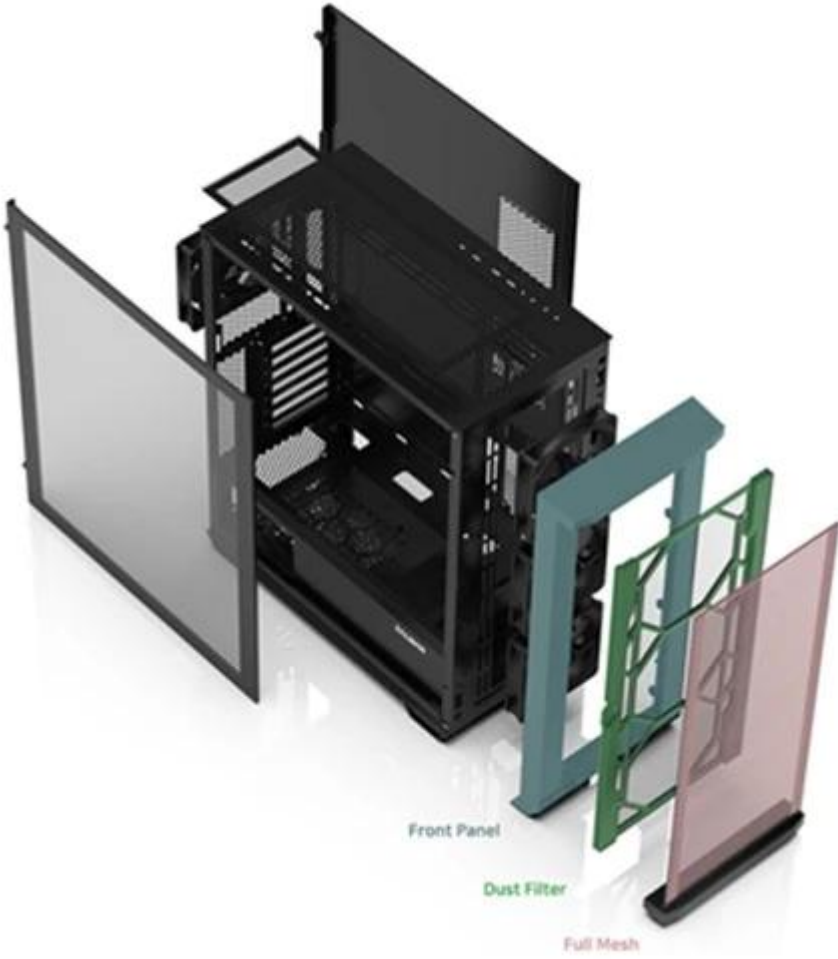

ZALMAN Z10 představuje všestrannou PC skříň pro stavbu moderního počítače střední třídy. Je tak navržena s ohledem jak na kvalitu, tak vaši peněženku. Vnitřní prostor podporuje **promyšlené uspořádání komponent** a stavbu rozmanitých PC konfigurací. Je ideální volbou pro uživatele, který hledá ideální spojení estetického vzezření a funkčnosti. PC skříň ve **formátu Middle tower** je kompatibilní se **základními deskami v provedení E-ATX, ATX, Micro ATX a Mini ITX**, díky čemuž je možné postavit široké spektrum PC sestav na práci, multimédia, případně gaming. Svoji konfiguraci složíte rychle, intuitivně, a současně zůstane dostatek místa pro optimální proudění vzduchu i vedení kabeláže.

Z10

S E R I E S

Dovnitř skříně se vejde **grafická karta o délce až 395 mm**, chladič CPU, výměník vodního chlazená apod. **ZALMAN Z10** tak můžete osadit velkými a výkonnými komponenty bez většího omezení. **PC skříň ZALMAN Z10** také ví, že chlazení hraje během provozu klíčový význam. Proto je v základu osazena **celkem 4 ventilátory**, které se postarají o efektivní **airflow** přesně tam, kde je potřeba. Nechybí tak například **podpora vodního chlazení**, abyste to mohli pořádně rozjet. Potěší také snadno dostupné **konektory na horním panelu** pro pohodlné připojení každodenních periferií.

ZALMAN Z10

Počítačová skříň v provedení **Middle tower**. Na horním panelu jsou umístěny dva **USB 3.0 porty**, jeden **USB 3.1 typ C port**, sluchátkový výstup a vstup pro mikrofon. Skříň je osazena celkem **čtyřmi ventilátory**, třemi o velikosti 140 mm a jedním o velikosti 120 mm. **Průhledná bočnice** společně s perforovaným předním panelem zajišťuje vytríbený design. Důmyslné řešení umožňuje pohodlné umístění **až 360 mm dlouhého výměníku** vodního chlazení na přední či horní straně. Ve skříni je dostatek prostoru pro chladič CPU do výšky až 173 mm a grafickou kartu o délce až 395 mm. Samozřejmostí jsou prachové filtry. Skříň je dodávána **bez zdroje**.