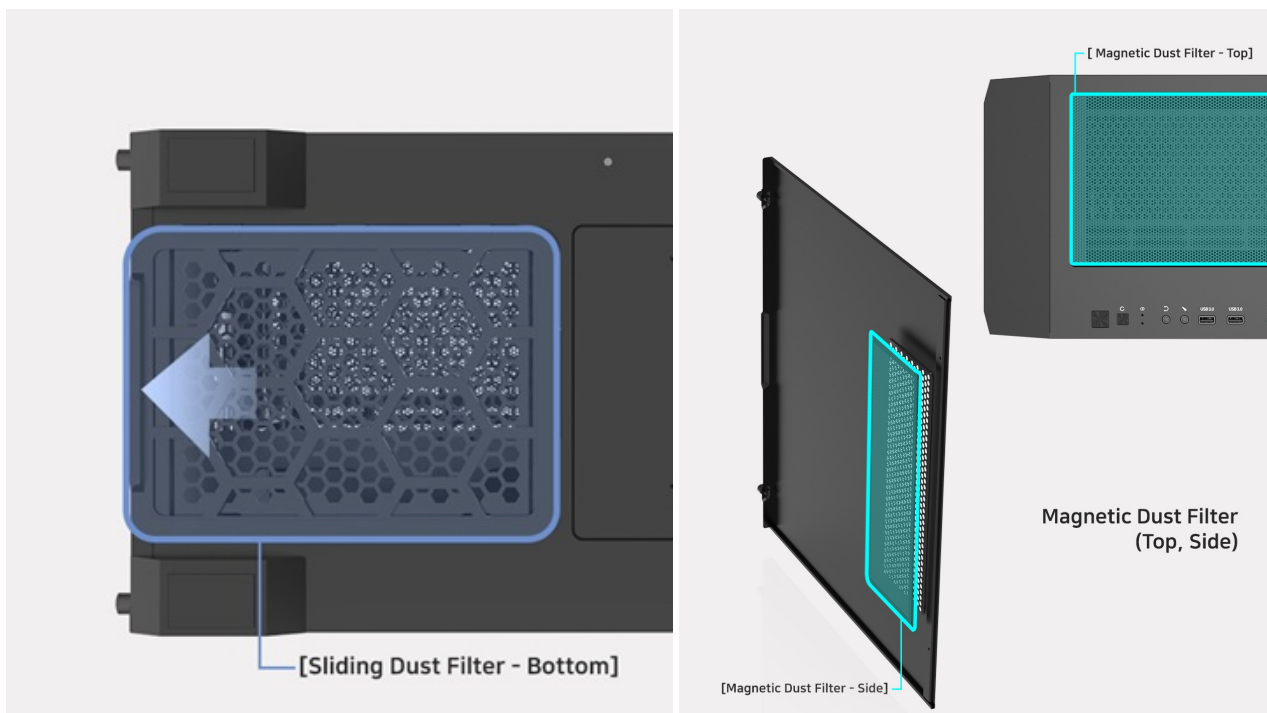

## ZALMAN Z10 Duo - skříň, do které se vejdou všechny vaše PC komponenty

Počítačová skříň **ZALMAN Z10 Duo** ve formátu Middle Tower se vyznačuje stylovým vzezřením a zesílenou konstrukcí. S přehledem pojme všechny komponenty a umožní vám vytvořit moderní herní PC nebo multimediální centrum. Nabízí celkem **4 předinstalované ventilátory s ARGB podsvícením**, které podpoří gamingový vzhled.

Díky **perforovanému přednímu panelu** a **průhledné bočnici** osvětlení maximálně vynikne. Chybět nesmí ani **prachový filtr**, který představuje další vrstvu ochrany proti vniknutí prachu nebo drobných nečistot. Na horním panelu pak najdete **četnou konektorovou výbavu** pro připojení periferií, jako jsou flashdisky nebo sluchátka.

## ZALMAN Z10 Duo

Počítačová skříň v provedení **Middle tower**. Na horním panelu jsou umístěny dva **USB 3.0 porty**, jeden **USB-C 3.1 port**, sluchátkový výstup a vstup pro mikrofon. Skříň je osazena celkem **čtyřmi ventilátory s ARGB podsvícením** o velikosti 120 mm. **Průhledná bočnice** společně s perforovaným předním panelem zajišťuje vytříbený design. Perforovaný přední panel je navíc možné vyměnit za přiložené tvrzené sklo a nechat tak ještě více vyniknout stylové ARGB podsvícení předních ventilátorů. Důmyslné řešení umožňuje pohodlné umístění **až 360 mm dlouhého výměníku** vodního chlazení na přední či horní straně. Ve skříni je dostatek prostoru pro chladič CPU do výšky až 173 mm a grafickou kartu o délce až 395 mm. Součástí skříňe je interní ARGB ovladač pro až 6 ventilátorů a **sada prachových filtrů**. Dodávána je **bez zdroje**.

## ZÁKLADNÍ SPECIFIKACE

**Provedení skříňe:** Middle Tower

**Interní pozice:** 2× 2,5"/3,5", 2× 2,5"

**Kompatibilita základní desky:** E-ATX, ATX, Micro ATX, Mini ITX

**Zdroj:** bez zdroje

**Konektory na horním panelu:** 2× USB 3.0, 1× USB-C 3.1, 1× sluchátkový výstup, 1× vstup pro mikrofon