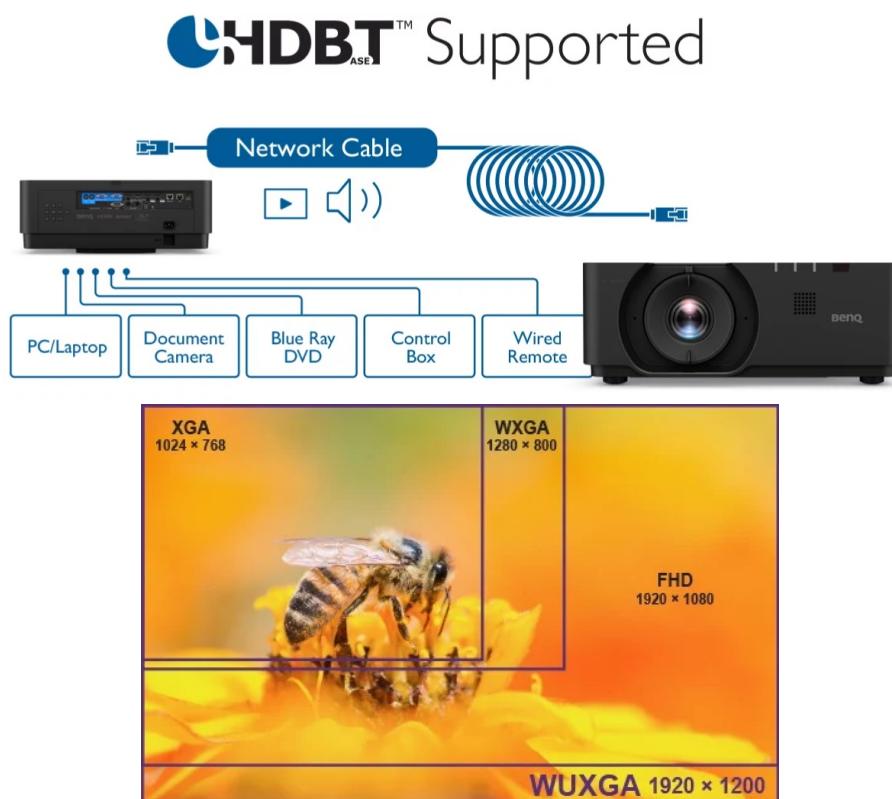

## BENQ LU960

Cena celkem: **115 566 Kč****(bez DPH: 95 509 Kč)**Běžná cena: **127 122 Kč**Ušetříte: **11 557 Kč**

Kód zboží: PROA7337

Part No.: 9H.JN477.25E

Záruka: 36 měsíců/12 měs.lampa

Stav: Nové zboží

## Projektor BenQ LU960 - pro flexibilní promítání

Projektor BenQ LU960 s vysokým WUXGA rozlišením vám zprostředkuje ostrý obraz s důrazem na všechny přítomné detaily. Umožňuje komfortní promítání textů, tabulek, obrázků, a dokonce dynamických akcí. **Rychlý režim** projektoru BenQ zlepšuje odezvu a poskytuje obraz bez zpoždění a prodlev. **Svitivost 5500 ANSI lumenů** zajistí viditelnost textu i obrazu v rozmanitých světelných podmínkách.

## BenQ LU960

Laserový **WUXGA** projektor s rozlišením **1920 x 1200** obrazových bodů nabízí svítivost **5500 ANSI** lumenů, kontrastní poměr **3 000 000:1** a 92 % pokrytí normy **Rec.709** pro mnohem realističtější barvy a věrný obraz. Projektor dokáže vytvořit promítací plochu o velikosti až **300"** a podporuje také 3D zobrazení. Díky korekci lichoběžníkového zkreslení můžete mít obraz přesně tam, kde potřebujete. Projektor nabízí široké možnosti připojení, včetně **HDBaseT**, které zprostředkuje připojení Full HD videa, audia a ethernetu jedním kabelem, a umožňuje tak ovládání ze vzdálenosti až 100 m. Podporuje také **360° projekci**, promítání obrazu na strop, stěny, podlahu nebo dokonce šikmé plochy, například ve veřejných prostorách. Bezúdržbový provoz a dlouhou životnost projektoru zajistí prachotěsně uzavřená laserová jednotka splňující certifikaci **IP5X**.