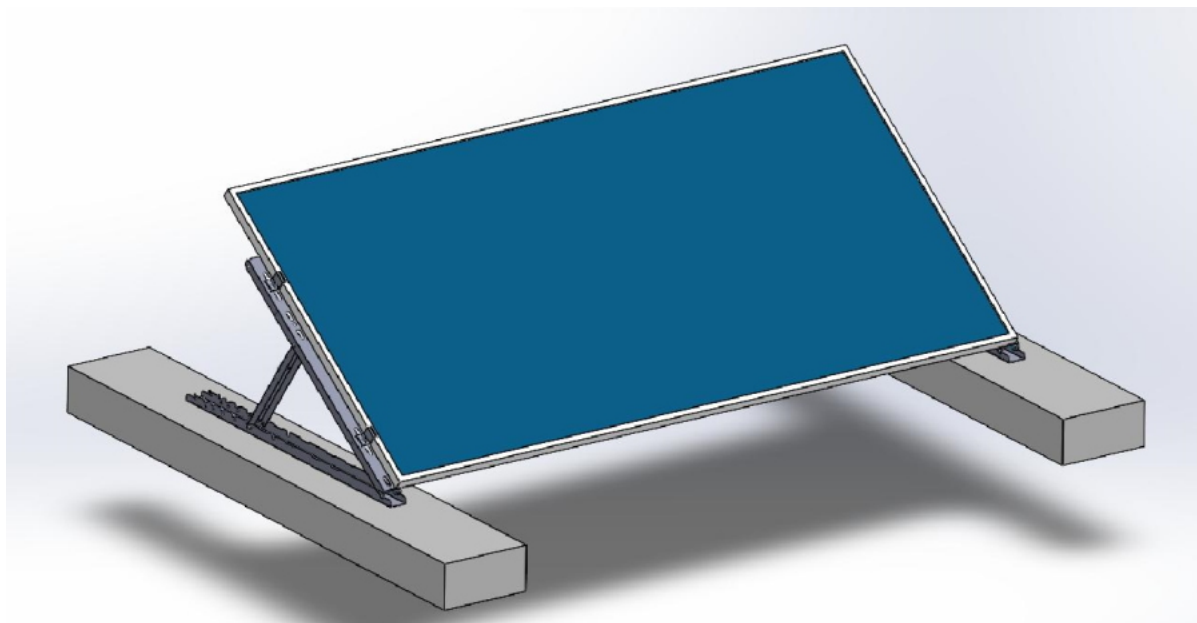

XTEND SOLARMI SCOMP-8SA35

Cena celkem:	8 491 Kč
	(bez DPH: 7 017 Kč)
Běžná cena:	9 340 Kč
Ušetříte:	849 Kč
Kód zboží:	SOPGWL0332
Part No.:	SCOMP-8SA35
Záruka:	26 měs.
Stav:	Nové zboží

Popis

Xtend Solarmi SCOMP-8SA35

Nastavitelný **systém SC pro instalaci 8 solárních panelů v řadě** na plochou střechu. **Sada tedy obsahuje 9 samotných držáků** s příslušenstvím.

- Určeno pro ploché střechy
- Nastavitelný úhel sklonu (15°, 20°, 25°, 30° nebo 35°)
- Dva způsoby upevnění: zátěžový způsob, nebo uchycení pomocí šroubů
- Lze rozšířit o další lišty SCHL1M-40 (CHL1M1-40) se spojkami SCPL-40

ZÁKLADNÍ SPECIFIKACE

Určení: pro 8x solární panel 35 x 1134 mm (délka panelu je libovolná, doporučeno max. 2279 mm)

Materiál: eloxovaný hliník (6005-T5)

Barva: stříbrná - šedá