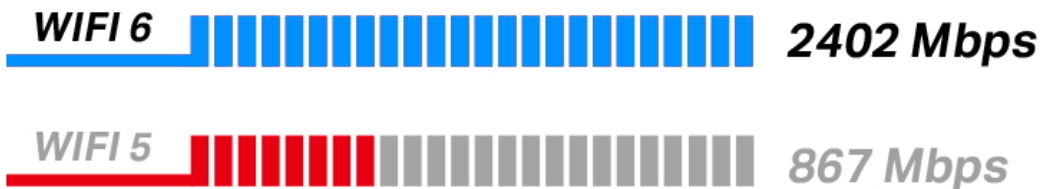

#### Adaptér AX3000 Wi-Fi 6 Bluetooth 5.2 PCIe

Duální bezdrátová karta do PCIe slotu s přenosovou rychlostí **až 2402 Mb/s (5 GHz) + 574 Mb/s (2,4 GHz)**. Je plně kompatibilní se všemi bezdrátovými produkty standardů **802.11a/b/g/n/ac/ax**. Karta podporuje **Bluetooth 5.2** přenos a je dodávána se 2 externími anténami, které lze v případě potřeby vyměnit za jiné s větším ziskem. Bezdrátová komunikace je chráněná šifrováním **64/128 bit WEP, WPA/WAP2/WPA3, WPA-PSK/WPA2-PSK a 802.1x**, aby vaše data zůstala zabezpečena.