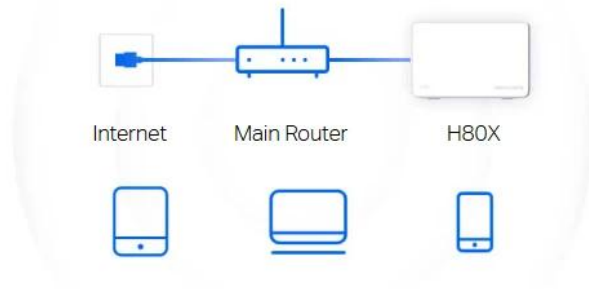

#### **Plně gigabitové porty + automatická detekce sítě WAN/LAN**

S funkcí automatické detekce sítě WAN/LAN není nutné rozlišovat mezi porty WAN/LAN. Nemusíte proto řešit zdoluhavé a složité nastavování a můžete přejít rovnou k zapojení jednotky Halo H80X. Díky plně gigabitovým portům dosáhnou vaše zařízení rychlostí až 10× vyšších než u standardních ethernetových připojení.

#### **Několik režimů pro flexibilnější nasazení**

Halo H80X podporuje různé provozní režimy podle vašich potřeb:

**Režim routeru:** Vytváří bezdrátovou síť pro všechna vaše Wi-Fi zařízení

**Režim přístupového bodu:** Rozšiřuje kabelovou síť na bezdrátovou

### Router Mode

Creates a wireless network for all your WiFi devices

### Access Point Mode

Extends a wired network and makes it wireless