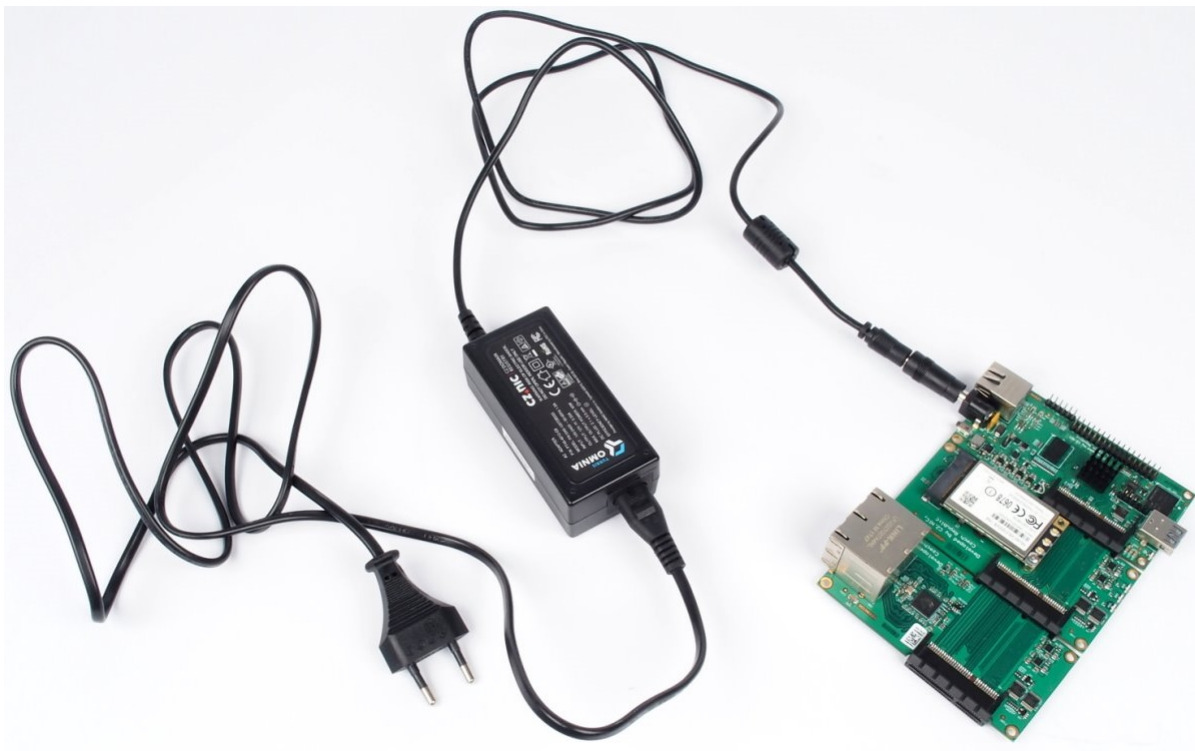

TURRIS OMNIA NAPÁJECÍ ADAPTÉR 40W

Cena celkem:	422 Kč (bez DPH: 348 Kč)
Běžná cena:	464 Kč
Ušetříte:	42 Kč
Kód zboží:	NARCZP0001
Part No.:	RTROM01-PT45-4012-C8
Záruka:	26 měs.
Stav:	Nové zboží

Popis

Turris Omnia napájecí adaptér 40 W

Náhradní napájecí adaptér se standardním **5,5 x 2,1 mm konektorem**. Je vhodný nejen **pro zařízení Turris Omnia**, ale díky výstupnímu napětí DC 12 V také pro LED pásy. Výkon zdroje je až **40 W** a maximální výstupní proud je 3,33 A.

Adaptér je dodáván bez AC kabelu. Jedná se o 2pin kabel 230V

ZÁKLADNÍ SPECIFIKACE

Výkon: 40 W

Vstupní napětí: 100-240 V

Výstupní napětí: 12 V

Proud: max. 3,33 A

Velikost konektoru: 5,5 x 2,1 mm

Barva: černá