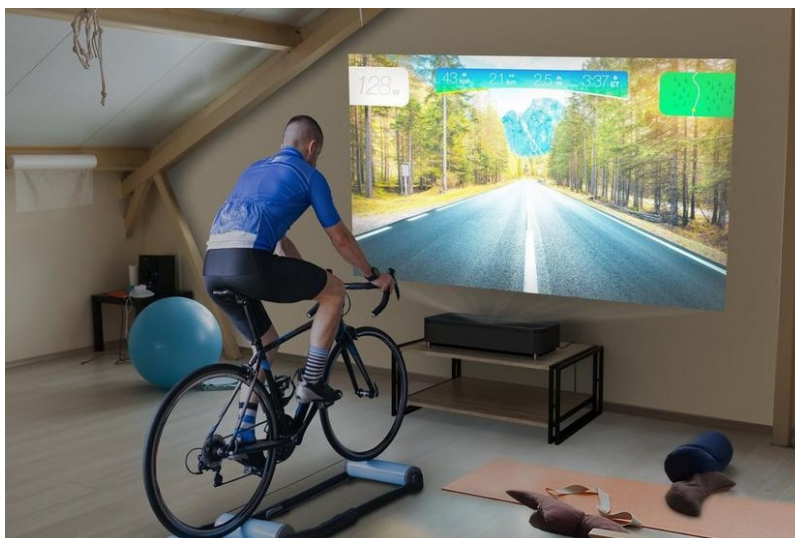

### Epson EH-LS800B - 4K projektor s Android TV

**Laserový TV projektor Epson EH-LS800B** vám umožní sledovat obsah na velké ploše ve **4K UHD rozlišení** na **ultra krátkou projekční vzdálenost**. Objevte nové možnosti sledování se systémem Android TV a na klasickou televizní obrazovku si už ani nevzpomenete. **Technologie Android TV** vám zprostředkuje množství filmových trháků a multimédií z **Google Play, Amazon Prime Video, YouTube** a dalších aplikací.

Projektor **Epson EH-LS800B** umožňuje promítání již ze vzdálenosti 2.3 cm od stěny na ploše 80 palců. Vzdálenost si můžete upravit dle svých požadavků nebo proporcí místnosti, abyste dosáhli ideálního domácího kina a promítací plochy až 150 palců. Uplatní se nejenom při sledování filmů, ale také třeba hraní her. Díky novému **hernímu režimu** se vyznačuje nízkou prodlevou a umožní komfortní gaming. **Vysoká svítivost 4000 ANSI lumenů** podporuje optimální jas, dobrou viditelnost a čitelnost i v běžně osvětleném interiéru.

kontrastního poměru. Tento projektor dokáže vytvořit promítací **plochu o úhlopříčce 80 až 150"** a díky technologii **3LCD** potlačuje efekt duhy ve scénách s rychlým pohybem. Díky funkcím posunu objektivu, digitálního zoomu a korekci lichoběžníkového zkreslení můžete mít obraz přesně tam, kde potřebujete. Funkce interpolace snímků pak zajišťuje ostřejší obraz v rychle se pohybujících scénách. Prostřednictvím funkce **Android TV** můžete snadno přehrávat obsah například z **YouTube, Amazon Prime Video** a mnoha dalších služeb. Projektor podporuje také technologii **Chromecast**, pro bezdrátové sdílení obsahu z telefonu nebo počítače. Zvukový systém **Yamaha**, poskytující dynamický prostorový zvuk, se skládá ze **dvou reproduktorů a subwooferu** o celkovém výkonu **20 W**.