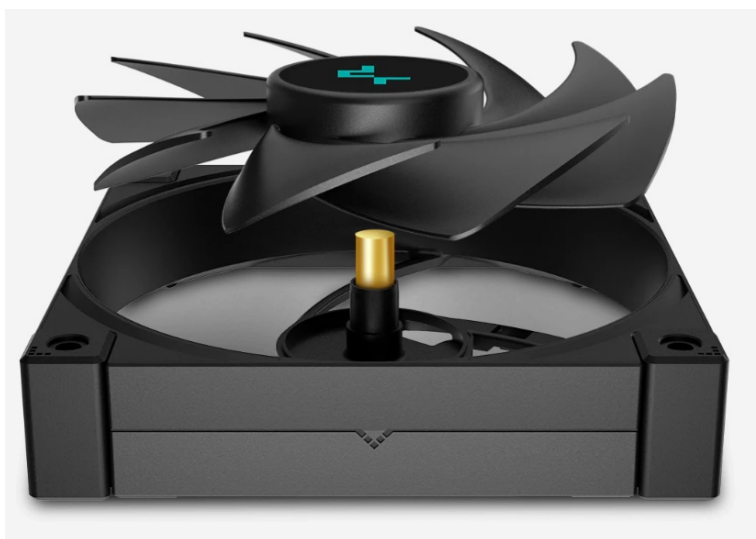

DEEPCOOL LT520

Cena celkem:	2 629 Kč (bez DPH: 2 173 Kč)
Běžná cena:	2 892 Kč
Ušetříte:	263 Kč
Kód zboží:	CHLDPC10421
Part No.:	R-LT520-BKAMNF-G-1
Záruka:	36 měs.
Stav:	Nové zboží

Popis

DEEPCOOL LT520 - drží CPU v chladu

Vodní chladič DEEPCOOL LT520 určen pro chlazení širokého spektra **procesorů Intel i AMD**. Disponuje **výkonným čerpadlem 4. generace** s mikrokánalovou strukturou, která zajišťuje **optimální průtok chladicí kapaliny**. Dále se skládá z **3fázového hnacího motoru** nebo **měděné základny**. Díky tomu je vodní chladič pevný a stabilní i při vysoké provozní zátěži.

DEEPCOOL LT520 disponuje **dvojicí ventilátorů DeepCool FK120** s precizně vyváženým poměrem výkonu a provozní účinností. Jsou vloženy do robustního rámu a spolu s **ložisky Fluid Dynamic** zajišťují dlouhou životnost i při vysokých otáčkách a spolehlivost.

DEEPCOOL LT520

Vodní chladič určený pro chlazení široké škály procesorů. Vyznačuje se vysokou kvalitou, výkonem a spolehlivostí. Disponuje **dvěma 120 mm** velkými ventilátory a pumpou s **ARGB** podsvícením. Odolné opletené hadice jsou dlouhé **410 mm** a díky dostatečně širokému průměru zaručují **plynulý průtok** chladicí kapaliny.