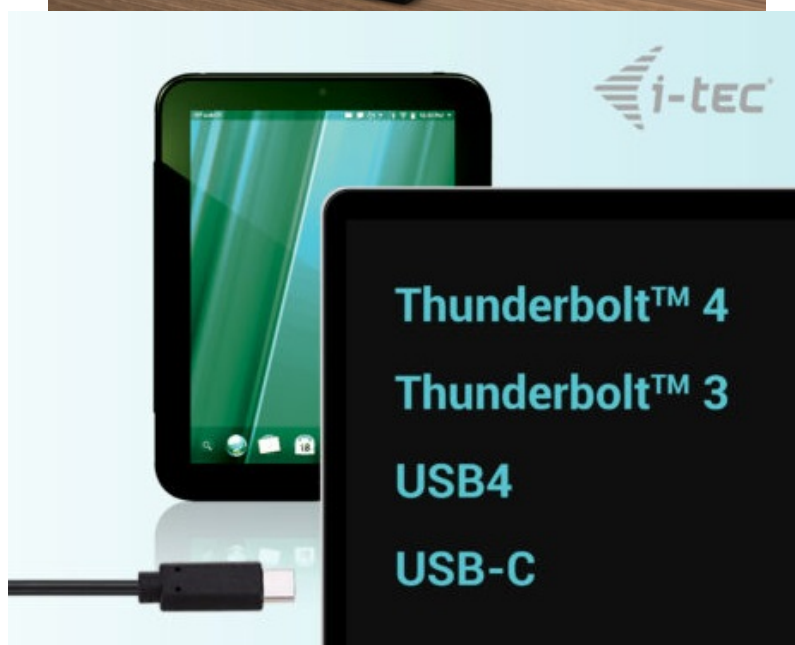

I-TEC USB-C TRIPLE 4K DOCK PRO 100W

Cena celkem: **3 499 Kč****(bez DPH: 2 892 Kč)**Běžná cena: **3 849 Kč**Ušetříte: **350 Kč**

Kód zboží: DOCTEC0073

Part No.: C31TRIPLE4KDOCKPDPRO

Záruka: 24 měs.

Stav: Nové zboží

Popis

I-TEC USB-C Triple 4K Dock Pro - nálož konektorů v malém provedení

Profesionální dokovací stanice I-TEC USB-C Triple 4K Dock Pro kompaktních rozměrů, která je kompatibilní se všemi **moderními notebooky i tablety** s rozhraním USB-C a nabízí celou řadu dalších portů pro připojení periferních zařízení, a to včetně **4K monitorů**. Je tak vhodná **pro grafiky, tvůrce obsahu a další profesionály** napříč obory. **GLAN Ethernet** podporuje vysokorychlostní síť a poskytuje tak ultra rychlé připojení k internetu i přenos dat.

I-TEC USB-C Triple 4K Dock Pro 100 W

Dokovací stanice v kompaktním provedení nabízí velké množství praktických portů. K počítači či notebooku se připojuje pomocí **USB-C portu s podporou Thunderbolt 3/4 a USB4**. Je tak schopná na podporovaných zařízeních přenášet i napájení **až 100 W**. Vysokorychlostní přístup k internetu lze realizovat skrze přítomný **RJ-45** port. K dokovací stanici lze připojit také až tři monitory s rozlišením **4K UHD** při 30 Hz skrze rozhraní **HDMI** a **DisplayPort**. V případě zapojení pouze jednoho monitoru pak nabízí rozlišení až **5K při 60 Hz**. Počítačové hráči jistě ocení podporu vysoké obnovovací frekvence **až 360 Hz** (1x Full HD monitor). Pro připojení periférií jsou přítomny **tři USB 3.0 porty**, dva USB 2.0 porty a dva konektory USB-C. Stanici lze nainstalovat i dozadu za monitor díky **VESA** držáku (není součástí). Potěší také **slot pro bezpečnostní zámek** a vypínač dokovací stanice pro maximální úsporu elektrické energie.