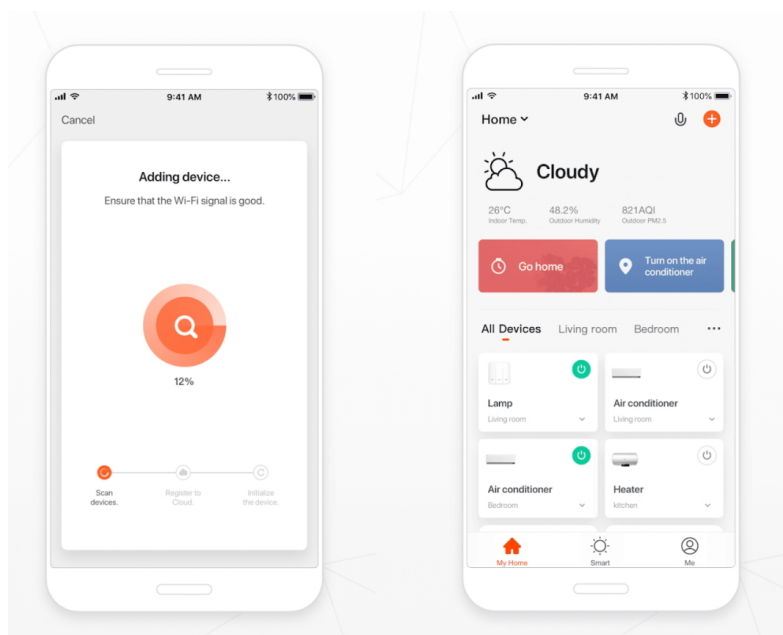

Designové LED závěsné stropní svítidlo ideální např. pro osvětlení jídelního stolu. Svítidlo lze propojit s chytrou bránou **IMMAX NEO** a ovládat tak celou síť domácích světelných zdrojů skrze dálkový ovladač či aplikaci v mobilním telefonu. Dálkový ovladač **Zigbee 3.0** je součástí balení. Systém je **kompatibilní s iOS, Android, Amazon Alexa, Apple Siri, Google Assistant, Tuya, Philips HUE či Somfy.**

**ZÁKLADNÍ SPECIFIKACE****Příkon:** 60 W**Světelný tok:** 4200 lm**Barevná teplota:** 2700–6500 K**Index podání barev:** <86**Stmívání:** ano**Minimální životnost:** 50000 hodin**Materiál:** kov + plast**Vstupní napětí:** AC 220–230 V**Rozměry:** 800 × 800 mm**Délka závěsu:** max. 1000 mm

Barva: černá
Energetická třída (EEI): G

TuyaSmart:

[Aplikace pro Android](#)

[Aplikace pro iOS](#)
