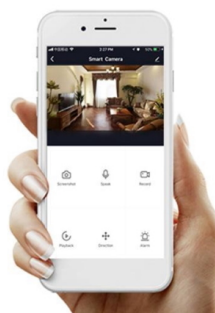

IMMAX NEO FINO 80CM 60W ČERNÉ

Cena celkem:	5 777 Kč
	(bez DPH: 4 774 Kč)
Běžná cena:	6 355 Kč
Ušetříte:	578 Kč
Kód zboží:	OSVIMM1240
Part No.:	07158-B80
Záruka:	36 měs.
Stav:	Nové zboží

Popis

IMMAX NEO FINO 80 cm 60 W

Designové LED závěsné stropní svítidlo ideální např. pro osvětlení jídelního stolu. Svítidlo lze propojit s chytrou bránou **IMMAX NEO** a ovládat tak celou síť domácích světelných zdrojů skrze dálkový ovladač či aplikaci v mobilním telefonu. Dálkový ovladač **Zigbee 3.0** je součástí balení. Systém je **kompatibilní s iOS, Android, Amazon Alexa, Apple Siri, Google Assistant, Tuya, Philips HUE či Somfy.**

ZÁKLADNÍ SPECIFIKACE

Příkon: 60 W

Světelný tok: 4200 lm

Barevná teplota: 2700–6500 K

Index podání barev: <86

Stmívání: ano

Minimální životnost: 50000 hodin

Materiál: kov + plast

Vstupní napětí: AC 220–230 V

Rozměry: 800 × 800 mm

Délka závěsu: max. 1000 mm