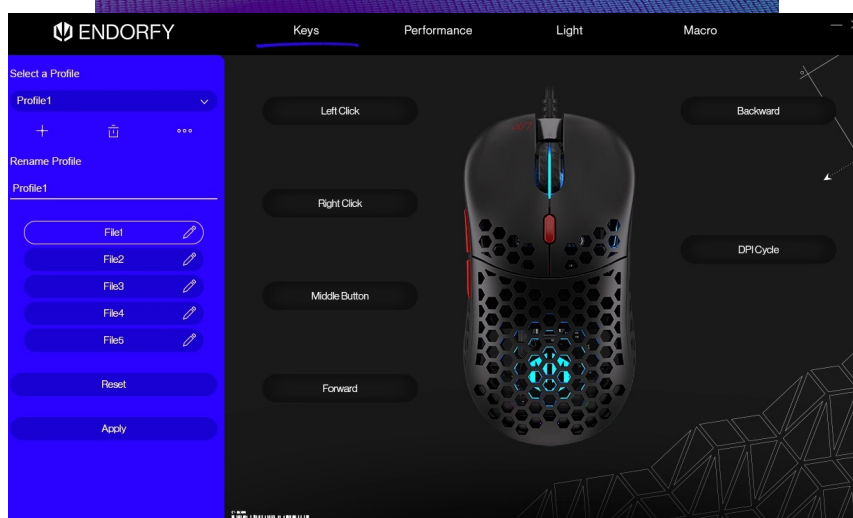

**Herní drátová myš Endorfy LIX Plus** je tady, aby přinesla rychlost a přesnost do vašeho hraní. Navíc se **mimořádně lehká** a svým designem dokonale padne do ruky, takže se můžete pustit do každé výzvy. **Mikrospínače Kailh GM 8.0** vydrží i dlouhotrvající zátěž, jsou mimořádně citlivé a reagují svižně při každé stisknutí. Váš soupeř tak nemá ani zlomek času na to, aby vymyslel plán B.

**Životnost 80 milionů kliknutí** z ní dělá opravdového herního maratonce. **Voštinová struktura** podporuje nízkou hmotnost a také zabraňuje pocení vaší ruky v parných dnech. Barevné podsvícení dodá ještě pár bodů k celkovému stylu. Pro perfektní vyladění parametrů vám poslouží přídatný **software**. S ním máte pod kontrolou citlivost, **podsvícení, makra** a další funkce.