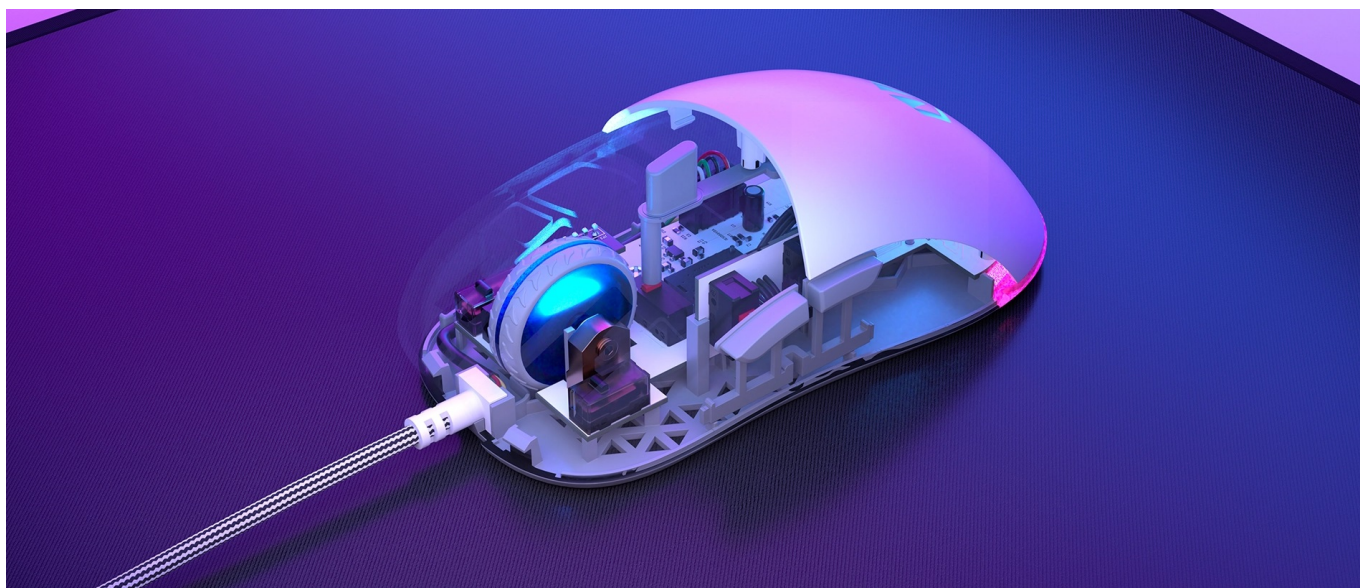

#### Herní myš Endorfy GEM Plus OWH - registruje každý pohyb

Herní myš Endorfy GEM Plus OWH v lehké konstrukci je vždy připravena do akce. Dosahuje **nízké hmotnosti pouhých 67 g** a klouže přesně a plynule v každé situaci – od míření sniperkou až po rychlé pohyby ve zběsilých střílečkách nebo real-time strategiích. Pro tyto účely je myš Endorfy GEM Plus OWH osazena výkonným **senzorem Pixart PAW3370**, který podporuje **rozlišení až 19000 dpi**.

**Mikrospínače Kailh GM 8.0** se vyznačují mimořádnou rychlostí a drží s vámi krok i v té nejvyhrocenější akci. Díky designu s **texturou po bočních stranách** se myš pohodlně a pevně drží, takže se můžete rozhodovat opravdu v rámci okamžiku. Rychlé a jednoduché připojení zajišťuje 1.8 metrů dlouhý kabel zakončený **USB konektorem**.

### Endorfy GEM Plus

Lehká herní myš disponující **6 programovatelnými tlačítky** a vysoce přesným **optickým senzorem Pixart PAW3370** s rozlišením **až 19000 dpi**. Textura bočních stran zajišťuje pevnější uchopení myši a tím zlepšuje celkovou ovladatelnost. Herní design doplňuje **adresovatelné RGB podsvícení**. Kvalitní spínače **Kailh GM 8.0** vydrží více než **80 milionů kliků**. Připojení je realizováno skrze opletený **USB kabel** o délce 1,8 m.