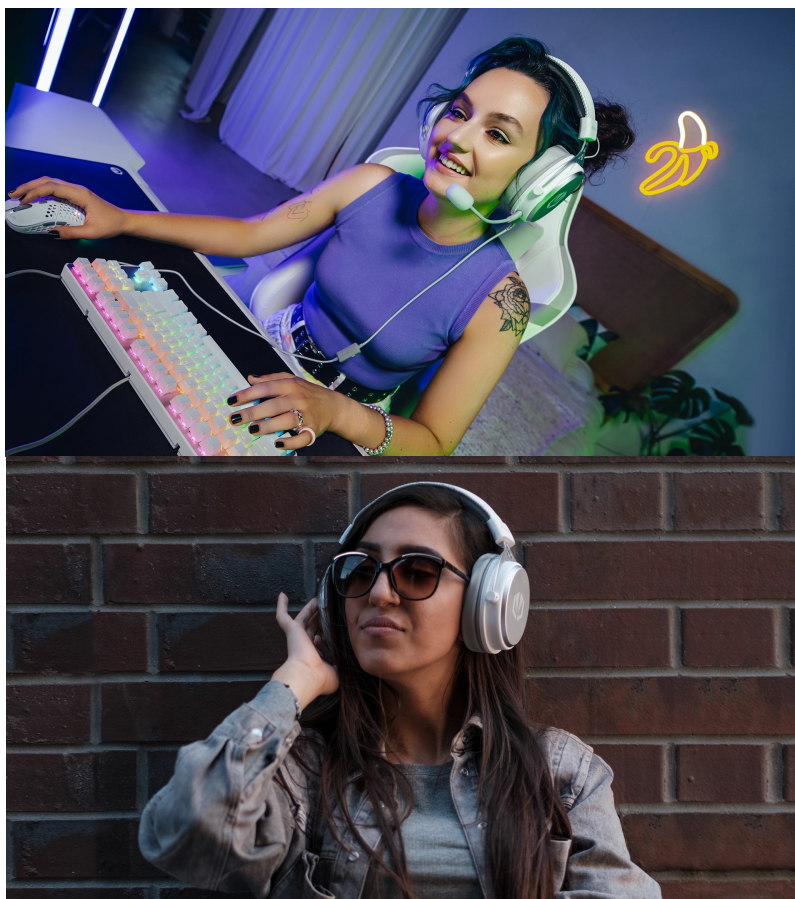

Náhlavní souprava Endorfy VIRO Plus OWH v minimalistickém designu, která hráčům zprostředkuje strhující prostorový zvuk. Díky **odnímatelnému mikrofonu** můžete komunikovat se spoluhráči, kolegy na schůzkách a v rámci jakýchkoliv videohovorů. Současně také můžete vyrazit ven a využít headset jako klasická sluchátka pro poslech hudby. Pro připojení slouží standardní **3.5mm jack konektor**, díky čemuž je **headset Endorfy VIRO Plus OWH** kompatibilní s celou řadou zařízení a vhodný nejen pro hráče, ale také fanoušky hudby, podcastů a dalšího mluveného slova.

Ergonomický design v podobě **měkkých náušníků z paměťové pěny** zajistí komfortní nošení po dlouhou dobu a vaše uši se budou cítit jako v obležení obláčků. Součástí balení jsou rovněž **textilní náušníky**, které jsou prodyšné a vhodné pro letní

Endorfy VIRO Plus USB Onyx White

Herní náhlavní headset poskytující díky **53 mm** velkým měničům skvělý zvukový přednes. Stejně tak **odpojitelný mikrofon** poskytuje křišťálově čistý přenos, který je základem kvalitní hlasové komunikace. Pohodlné náušníky z paměťové pěny a **polstrovaný hlavový most** zajistí dlouhé hodiny hraní či poslechu v nejvyšším komfortu. **Hliníkový rám** zaručí odolnost potřebnou při každodenním používání i přenášení. **Ovládání hlasitosti** je umístěno přímo **na odnímatelném kabelu** zakončeném konektorem **3,5 mm jack**. Balení navíc obsahuje **externí 7.1 zvukovou kartu**, která se připojuje do **USB** portu. Ve spojení se speciálním softwarem lze následně vytvářet profily pro jednotlivé činnosti či hudební žánry a vylepšovat kvalitu zvuku pomocí dalších funkcí. Na kartě se nachází combo jack pro připojení headsetu.