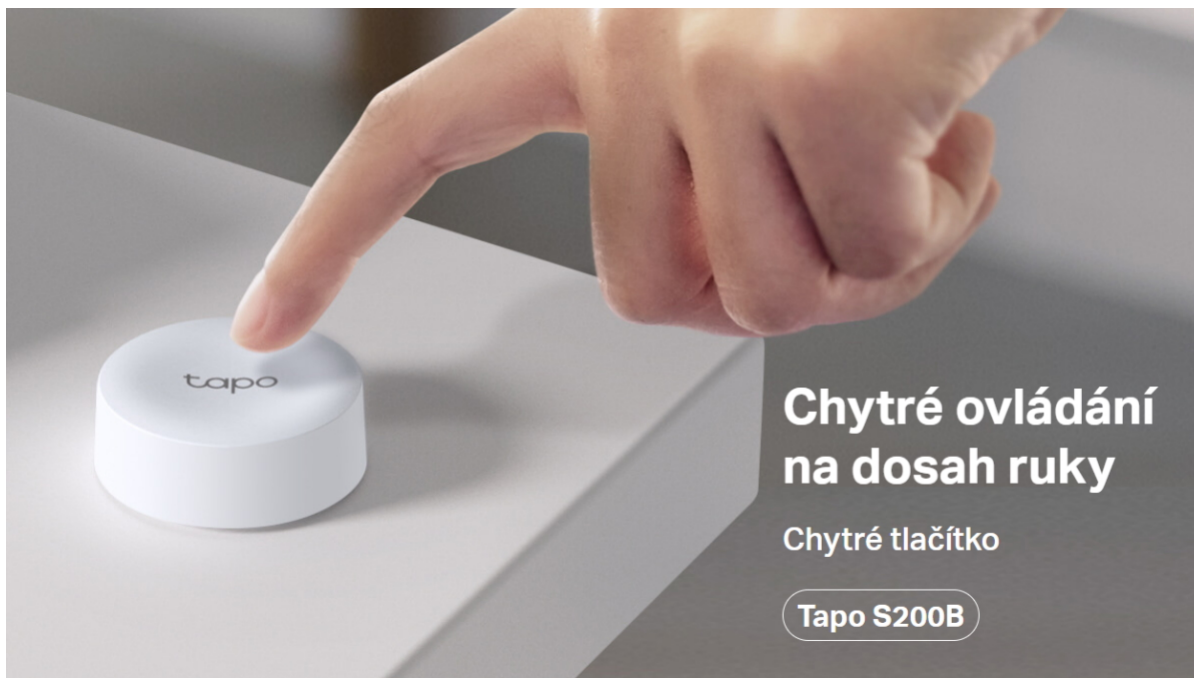

### TP-Link Tapo S200B

Chytré tlačítko - Chytré ovládání na dosah ruky. Je vyžadován Tapo Smart Hub (H100).

- **Chytré tlačítko** - Ovládejte a nastavujte různá světla, elektroniku a další chytrá zařízení Tapo pomocí tlačítka.
- **Nastavitelné akce** - Jedno klepnutí, dvojitě klepnutí a otočení umožňují aktivovat několik akcí jediným tlačítkem.
- **Alarm na jedno kliknutí** - Členové rodiny si mohou díky tomuto zařízení zavolat pomoc v případě nouze.
- **Ovládání z více míst** - Ovládejte elektrická příslušenství z několika různých míst pomocí chytrých tlačítek Tapo.
- **Dlouhá životnost baterie** - Baterie vydrží déle než rok.

### **Ovládejte celý domov jedním tlačítkem**

Spárujte všechna svá světla Tapo a zařízení pomocí jediného tlačítka pro jednoduché a praktické ovládání. Když jste na cestách, aktivujte režim Pryč jedním kliknutím a vypněte všechna připojená zařízení.