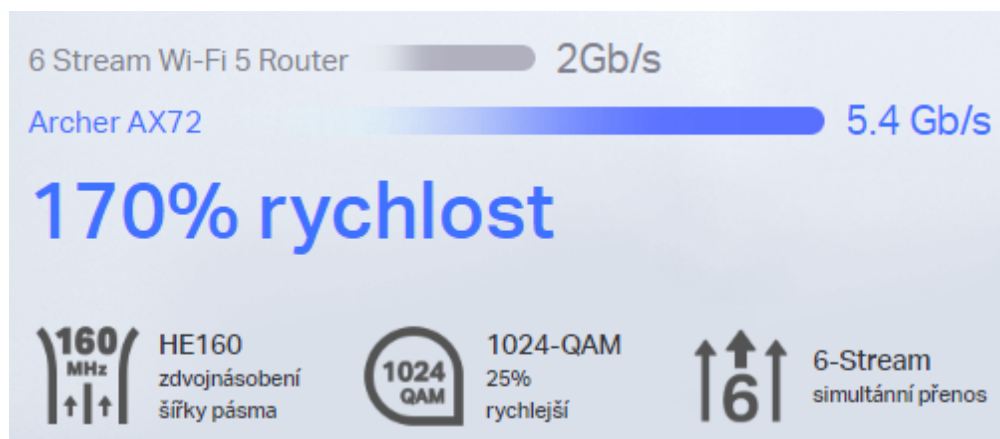

- **Gigabit Wi-Fi pro 8K streamování** - 5400 Mb/s WiFi pro rychlejší procházení, streamování a stahování, to vše současně.
- **Plně vybavená Wi-Fi 6** - Je vybavena špičkovou strukturou 4T4R a HE160 v pásmu 5 GHz, která umožňuje ultrarychlé připojení 4,8 Gb/s.
- **Připojí 100+ zařízení** - Podporuje MU-MIMO a OFDMA pro snížení přetížení a zčtyřnásobení průměrné propustnosti.
- **Široké pokrytí** - 6x antény a Beamforming zajišťují široké pokrytí.
- **HomeShield** - prémiové bezpečnostní služby TP-Link udržují vaši domácí síť v bezpečí díky špičkovým funkcím pro ochranu sítě a internetu věcí.
- **Více větracích otvorů, méně tepla** - Vylepšená oblast větracích otvorů umožňuje ještě lepší výkon.
- **USB Sharing** - 1x port USB 3.0 umožňuje snadné sdílení médií a budování privátního cloudu.
- **Snadné nastavení** - Nastavte router během několika minut pomocí aplikace Tether.