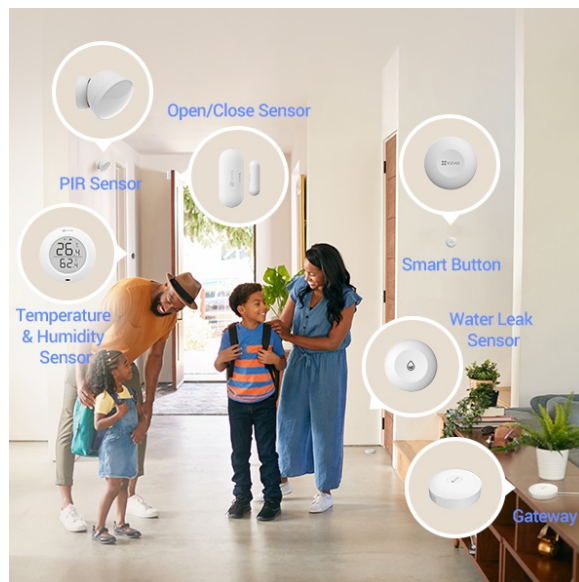

**Chytrý senzor EZVIZ T51C** pro snímání teploty a vlhkosti v místnosti. Zvláště v sezóně alergií je potřeba **udržovat v interiéru potřebnou teplotu a vlhkost vzduchu** na potřebné úrovni, aby se předešlo potížím s dýcháním nebo podráždění kůže. **Model EZVIZ T51C** v sobě integruje teploměr i vlhkoměr a skrze jednoduchý displej můžete snadno sledovat stav ve vaší domácnosti. Zároveň vás upozorní při náhlé změně parametrů nebo špatně nastavenému rozsahu hodnot - jednoduše pomocí **mobilní aplikace EZVIZ**. Díky kompaktní a lehké konstrukci můžete senzor umístit kdekoli.

Je určen pro využití ve vnitřních prostorách a všude tam, kde chcete znát míru vlhkosti a teplo – ať už jde o **kuchyň, koupelnu, dětský pokoj** nebo třeba komoru. **Energeticky úsporný provoz** zajistí dlouhou výdrž a životnost baterie. Po **připojení k domácí bráně EZVIZ** můžete sledovat hodnoty v reálném čase, případně ještě před příchodem domů.

### EZVIZ T51C

Chytrý senzor disponuje **1,8" displejem** pro přehledné zobrazení aktuální **teploty a vlhkosti vzduchu** v místnosti. Po propojení s chytrou bránou EZVIZ H3 (není součástí) je možné v mobilní aplikaci kdykoliv sledovat všechny údaje, nastavit upozornění při překročení zadaných hodnot nebo vytvořit úplně nový scénář zahrnující další chytrá zařízení. Napájení má na starost jedna baterie typu CR2450, která udrží senzor **v provozu až 1 rok**. Díky integrovanému stojánku a přiložené lepicí pásce ho lze umístit kamkoliv na vodorovný či svislý povrch.

---

Zigbee představuje alternativní protokol k Wi-Fi, jehož hlavní výhodou je **nízká spotřeba energie**. Díky tomu mohou malé bezdrátové snímače fungovat až několik let na jedinou baterii.

---