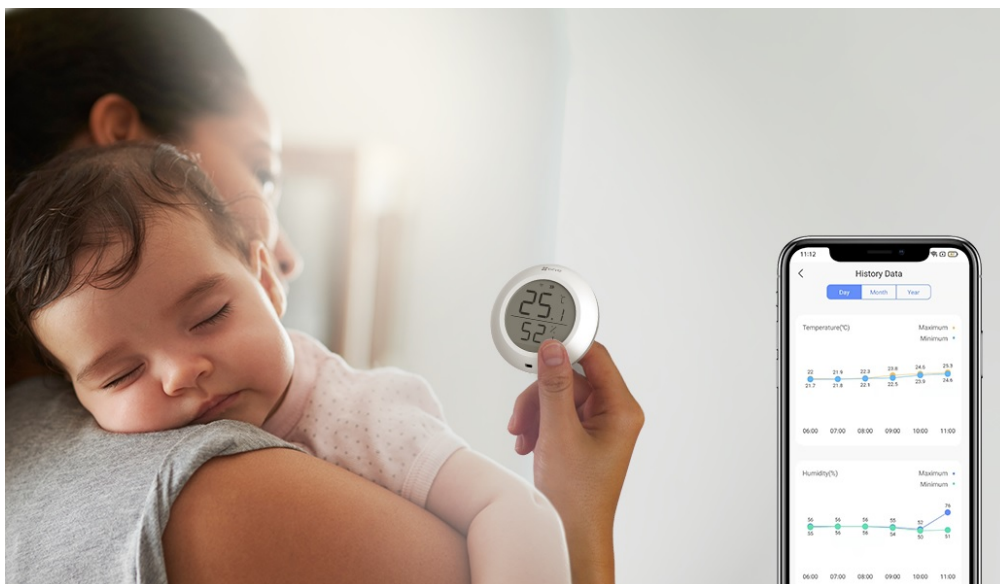

**Chytrý senzor EZVIZ T51C** pro snímání teploty a vlhkosti v místnosti. Zvláště v sezóně alergií je potřeba **udržovat v interiéru potřebnou teplotu a vlhkost vzduchu** na potřebné úrovni, aby se předešlo potížím s dýcháním nebo podráždění kůže. **Model EZVIZ T51C** v sobě integruje teploměr i vlhkoměr a skrze jednoduchý displej můžete snadno sledovat stav ve vaší domácnosti. Zároveň vás upozorní při náhlé změně parametrů nebo špatně nastavenému rozsahu hodnot - jednoduše pomocí **mobilní aplikace EZVIZ**. Díky kompaktní a lehké konstrukci můžete senzor umístit kdekoli.

Je určen pro využití ve vnitřních prostorách a všude tam, kde chcete znát míru vlhkosti a teplo – ať už jde o **kuchyň, koupelnu, dětský pokoj** nebo třeba komoru. **Energeticky úsporný provoz** zajistí dlouhou výdrž a životnost baterie. Po **připojení k domácí bráně EZVIZ** můžete sledovat hodnoty v reálném čase, případně ještě před příchodem domů.

### EZVIZ T51C

Chytrý senzor disponuje **1,8" displejem** pro přehledné zobrazení aktuální **teploty a vlhkosti vzduchu** v místnosti. Po propojení s chytrou bránou EZVIZ H3 (není součástí) je možné v mobilní aplikaci kdykoliv sledovat všechny údaje, nastavit upozornění při překročení zadaných hodnot nebo vytvořit úplně nový scénář zahrnující další chytrá zařízení. Napájení má na starost jedna baterie typu CR2450, která udrží senzor **v provozu až 1 rok**. Díky integrovanému stojánku a přiložené lepicí pásce ho lze umístit kamkoliv na vodorovný či svislý povrch.

---

Zigbee představuje alternativní protokol k Wi-Fi, jehož hlavní výhodou je **nízká spotřeba energie**. Díky tomu mohou malé bezdrátové snímače fungovat až několik let na jedinou baterii.

---