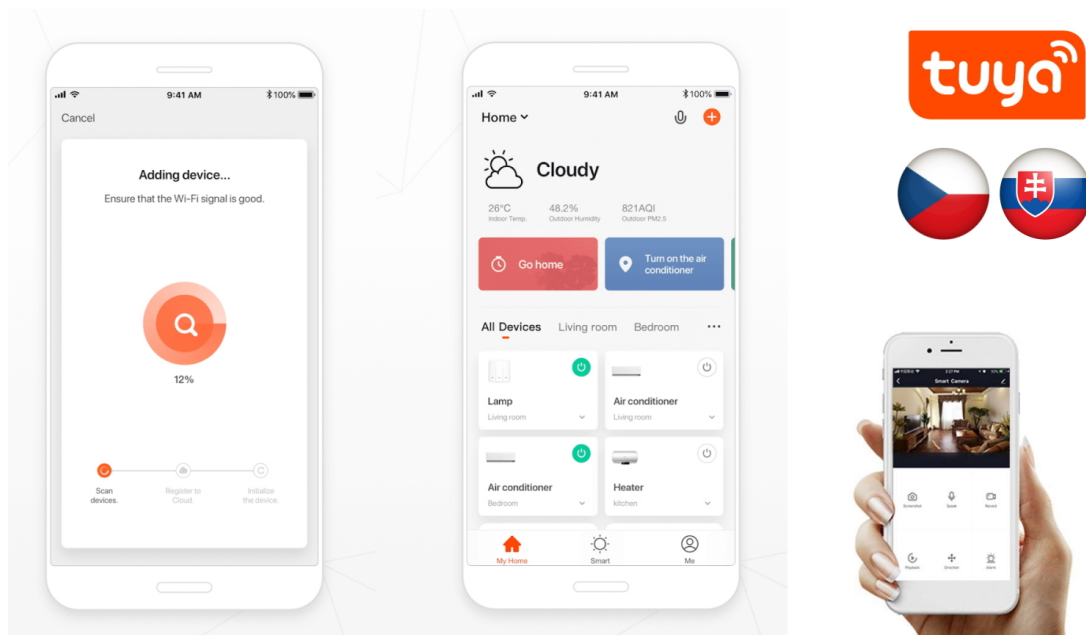

IMMAX NEO MILANO 120CM 40W BÍLÉ

Cena celkem: **8 418 Kč**

(bez DPH: 6 957 Kč)

Běžná cena: **9 260 Kč**

Ušetříte: **842 Kč**

Kód zboží: OSVIMM1247

Part No.: 07157-W120X

Záruka: 36 měs.

Stav: Nové zboží

Popis

IMMAX NEO MILANO 120 cm 40 W

Designové LED závěsné svítidlo, ideální např. pro osvětlení jídelního stolu, svítí dolů i vzhůru. Přímé světlo svítí dolů v odstínech bílé, nepřímé osvětlení směrem vzhůru svítí v širokém barevném spektru. Svítidlo lze propojit s chytrou bránou **IMMAX NEO** a ovládat tak celou síť domácích světelných zdrojů skrze dálkový ovladač či aplikaci v mobilním telefonu. Systém je **kompatibilní s iOS, Android, Amazon Alexa, Apple Siri, Google Assistant, Tuya, Philips HUE** či **Somfy**.

ZÁKLADNÍ SPECIFIKACE

Příkon:

CCT: 40 W

RGB: 18 W

Světelný tok:

CCT: 2824 lm

RGB: 1200 lm

Barevná teplota: 2700–6500 K + RGB

Index podání barev: <86

Stmívání: ano

Minimální životnost: 50000 hodin