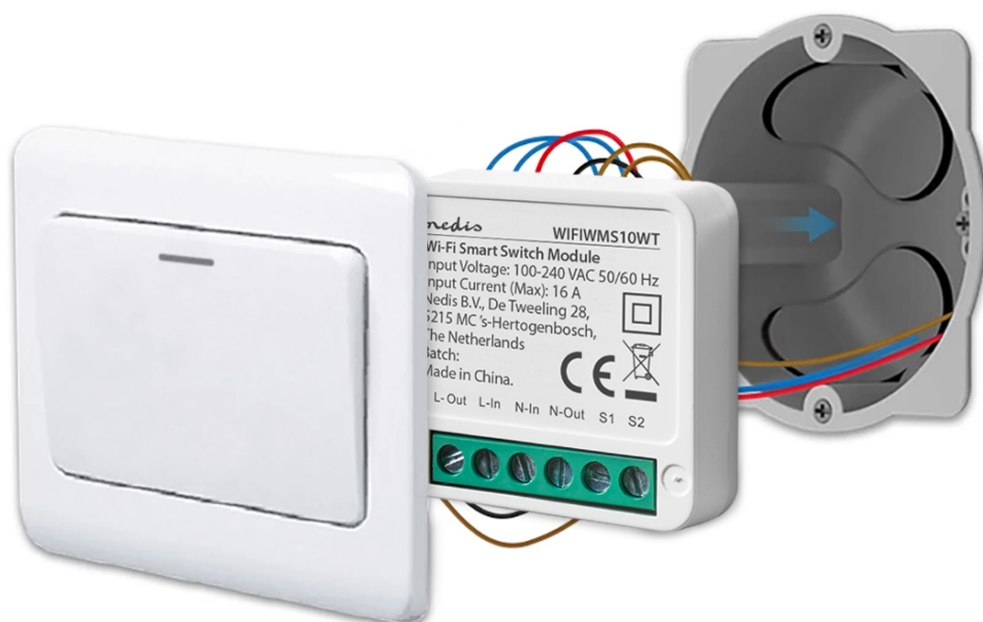

## NEDIS WIFIWMS10WT

Cena celkem:	<b>446 Kč</b> <b>(bez DPH: 369 Kč)</b>
Běžná cena:	<b>491 Kč</b>
Ušetříte:	<b>45 Kč</b>
Kód zboží:	ELINED1030
Part No.:	WIFIWMS10WT
Záruka:	24 měs.
Stav:	Nové zboží

### Nedis WIFIWMS10WT

Chytrý spínač umožňuje přidat vzdálené přepínání, programování a hlasové ovládání (v kombinaci s asistenty Google Assistant nebo Amazon Alexa) ke stávajícím světům. Proměňte svá stávající světla na chytrá bez nutnosti deaktivace tradičního vypínače a ovládejte je vzdáleně pomocí smartphonu, ať jste kdekoli. Malé rozměry umožňují namontovat modul do stávajícího rozvaděče, za jakoukoli skříň nebo nad libovolný stropní podhled.

**Upozornění:** Vždy je nutný neutrální vodič pro napájení přepínacího modulu.

Spínač lze spárovat s jinými produkty rodiny **Nedis SmartLife** a vytvořit tak inteligentní domácnost.