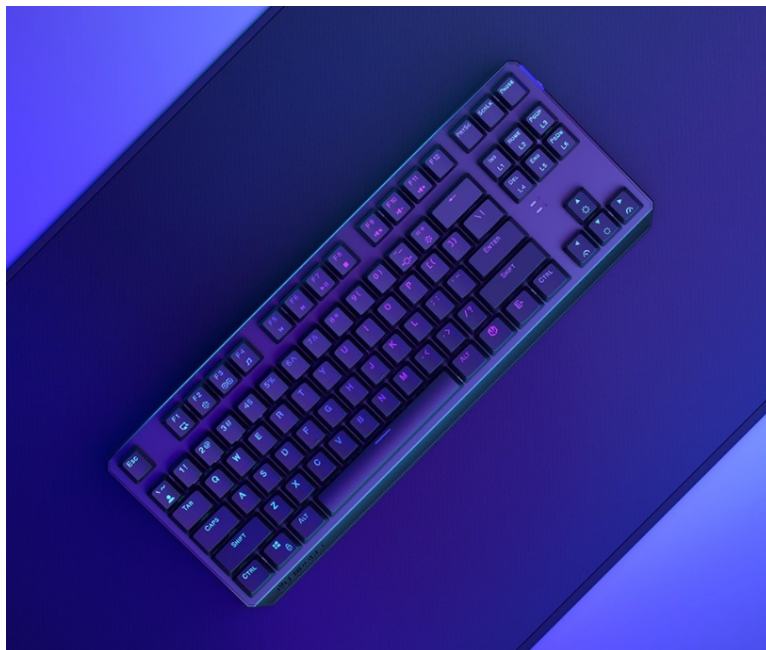

ENDORFY THOCK TKL WIRELESS BLACK

Cena celkem:	1 999 Kč (bez DPH: 1 652 Kč)
Běžná cena:	2 199 Kč
Ušetříte:	200 Kč
Kód zboží:	KLAEND1260
Part No.:	EY5A081
Záruka:	24 měs.
Stav:	Nové zboží

Popis

Endorfy Thock TKL Wireless Black - herní klávesnice, která vám dá volnost

Herní bezdrátová klávesnice Endorfy Thock TKL Wireless Black, se kterou absolvujete virtuální bitvy i pracovní činnosti bez omezujícího kabelu. Navíc díky **kompaktním rozměrům** šetří místo na stole, takže máte prostor pro další gamingové příslušenství nebo občerstvení. Uplatní se nejen ve hrách, ale také pracovní a kreativní činnosti. Veškeré výzvy zvládne bezdrátově od pracovního stolu i třeba z pohodlí gauče. **Klávesnice Endorfy Thock TKL Wireless Black** svou dominanci potrhne přítomností **mechanických spínačů Kailh Black**, které se vyznačují enormní **životností až 70 milionů kliknutí** a skvělou odezvou při každém stisknutí.

Spínače Kailh Black podporují komfortní činnost při lehce zvýšené síle aktivace. Díky tomu vám umožní nejenom hraní her, ale také tvořit. Uplatní se při psaní dokumentů, e-mailů, příspěvků na blog apod. A jakmile vyřídíte administrativní povinnosti, je čas naskočit do hry. Gamingová klávesnice Endorfy Thock TKL Wireless Black nabízí **3 způsoby připojení**. Kromě tradičního **kabelu** disponuje také technologií **Bluetooth** nebo **2,4GHz rozhraním** pro bezdrátovou konektivitu. Díky **robustní konstrukci** se nemusíte bát nechtěného poškrábání nebo poškození při přenášení a můžete hrát naplno a s maximální agresivitou. Stabilní pozici zajistí praktické **vyklápěcí nožky**. Samozřejmostí je podpora stylového **barevného ARGB podsvícení**.