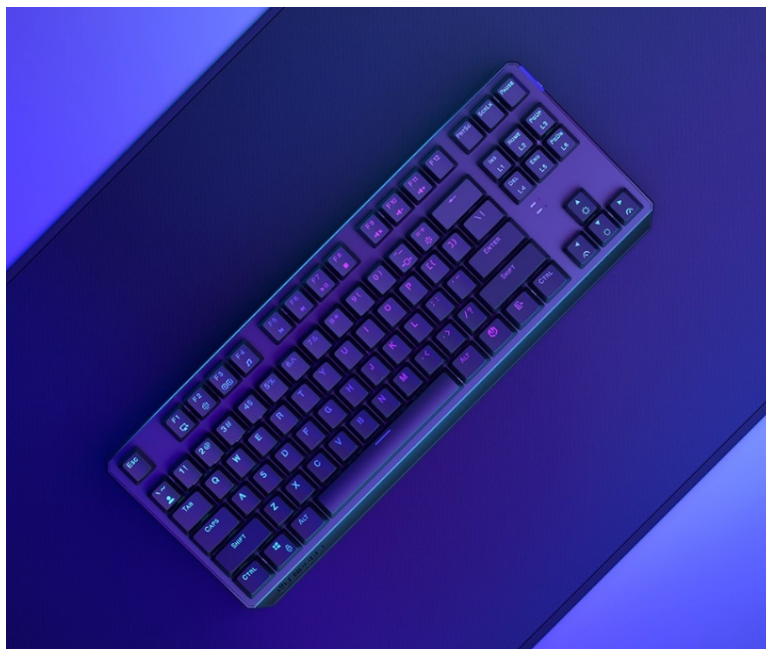

ENDORFY THOCK TKL WIRELESS RED

Cena celkem:	1 355 Kč
	(bez DPH: 1 120 Kč)
Běžná cena:	1 491 Kč
Ušetříte:	136 Kč
Kód zboží:	KLAEND12501
Part No.:	EY5C005
Záruka:	24 měs.
Stav:	Nové zboží

Popis

Endorfy Thock TKL Wireless Red - herní klávesnice, která vám dá volnost

Herní bezdrátová klávesnice Endorfy Thock TKL Wireless Red, se kterou absolvujete virtuální bitvy bez omezujícího kabelu. Navíc díky **kompaktním rozměrům** šetří místo na stole, takže máte prostor pro další gamingové příslušenství nebo občerstvení. Uplatní se nejen ve hrách, ale také pracovní a kreativní činnosti. Veškeré výzvy zvládne bezdrátově od pracovního stolu i třeba z pohodlí gauče. **Klávesnice Endorfy Thock TKL Wireless Red** svou dominanci potruhuje přítomností **mechanických spínačů Kailh Red**, které se vyznačují enormní **životností až 70 milionů kliknutí** a **ultrarychlými reakcemi**.

Jsou ideální do situací, kde musíte bleskově reagovat, útočit, zasadit finální úder nebo dělat nejrůznější comba. Gamingová klávesnice Endorfy Thock TKL Wireless Red nabízí **3 způsoby připojení**. Kromě tradičního **kabelu** disponuje také technologií **Bluetooth** nebo **2,4GHz rozhraním** pro bezdrátovou konektivitu. Díky **robustní konstrukci** se nemusíte bát nechtěného poškrábání nebo poškození při přenášení a můžete hrát naplno a s maximální agresivitou. Stabilní pozici zajistí praktické **vyklápěcí nožky**. Samozřejmostí je podpora stylového **barevného ARGB podsvícení**.