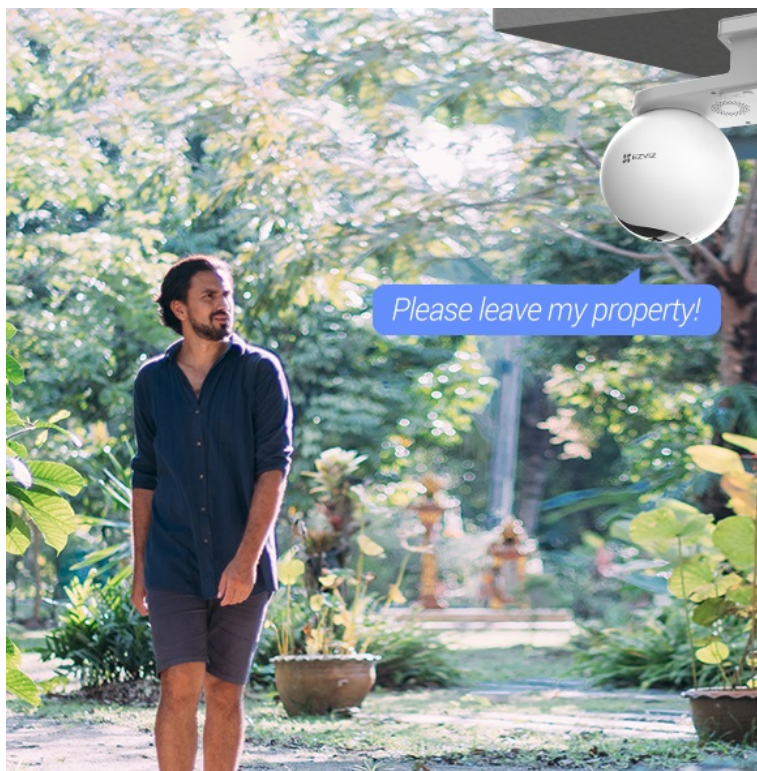

### EZVIZ EB8 4G - zabezpečení tam, kde vám na tom záleží

**Bezdrátová IP kamera EZVIZ EB8 4G** pro nepřetržitý monitoring venkovního prostoru. Vyznačuje se snadnou instalací bez nutnosti připojených kabelů a poskytuje flexibilní možnosti instalace. V případě mimo dosah sítě Wi-Fi využívá **síť 4G LTE** a pro provoz slouží integrovaná baterie, kterou lze dobít pomocí solárního panelu EZVIZ. Ten je k dostání samostatně.

Výbava zahrnuje **integrováný IR přísvit** a možnost sledování ve dne i v noci. Samozřejmostí je **pevná konstrukce** odolná proti dešti, větru a dalším venkovním podmínkám. Je tak ideální pro využití v jakémkoli venkovním prostoru – nejenom pro chytrý dům, ale také například při rekreaci, návštěvě kempu, při cestách v obytném voze, na farmě, chatě, v renovovaných budovách apod. Díky **GPS** najdete kameru klidně i uprostřed divočiny.

Propojení kamery pomocí aplikace v mobilním zařízení umožní pohodlný vzdálený přístup, pořizování záznamů či fotografií nebo upozornění v případě **detekce pohybu**. Mezi další užitečné funkce patří například **rozpoznávání a sledování lidské postavy** (Auto-Tracking), přizpůsobitelná oblast detekce pohybu či možnost zobrazit aktuální polohu kamery díky **GPS** modulu.