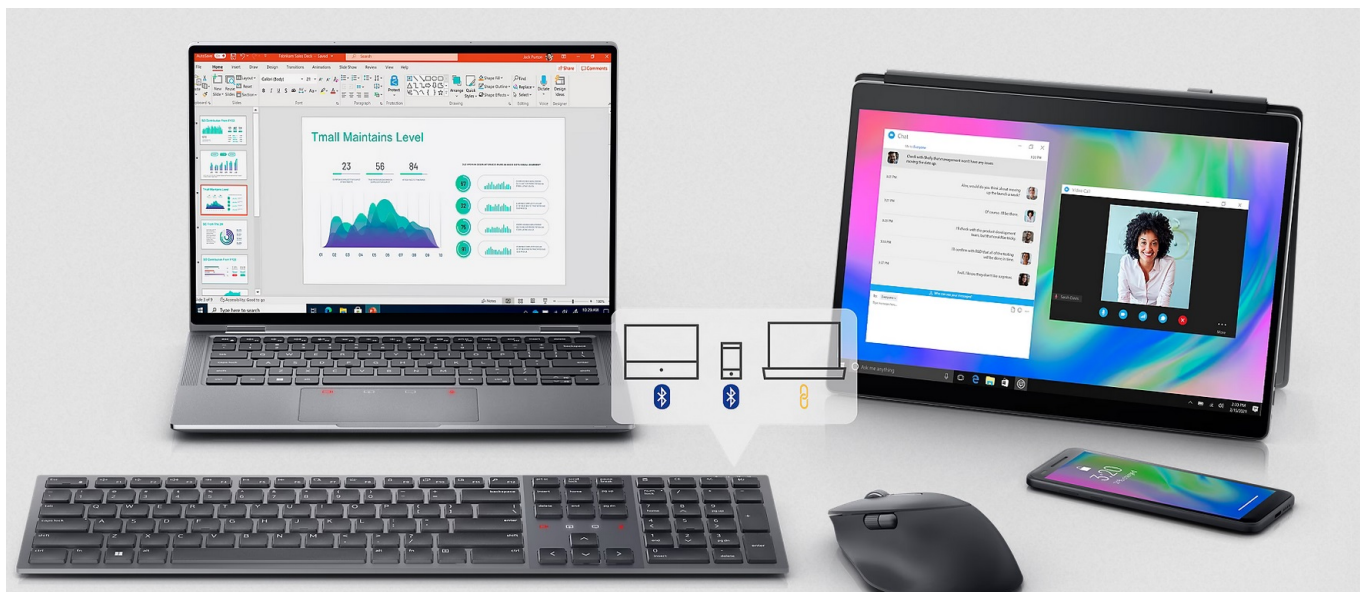

Bezdrátová klávesnice Dell KB900 je navržena pro produktivitu a komfortní on-line komunikaci. Z on-line schůzek a práce na dálku od této chvíle vytěžíte maximum – ať už díky možnosti **připojit až 3 zařízení**, nebo oficiální certifikaci pro aplikaci Zoom. Tento model se jako první na světě může pochlubit **plně kompatibilní podporou Zoom** pro komunikaci. Pro tyto účely je **klávesnice Dell KB900** integrovaným rozhraním s dotykovými prvky. To vám umožní efektivní **ovládání hovorů přes Zoom, ztlumení nebo zapnutí mikrofonu, sdílení obrazovky** apod.

Praktické **podsvícení** se uplatní v jakémkoli prostředí a světelných podmínkách. Inteligentní osvětlení se vypíná za jasného dne, díky čemuž šetří energii. **Klávesnice Dell KB900** je vybavena odolnými nožkami, které zajišťují stabilitu a optimální úhel pro pohodlné psaní. Konstrukce kláves se vyznačuje **tichým chodem**, což oceníte při psaní e-mailů, sáhodlouhých textů a dalších dokumentů v kanceláři plné kolegů.

vašeho pracovnímu nasazení. Pomocí **programových zkratk** okamžitě otevřete potřebné aplikace, samozřejmostí je přítomnost numerické části nebo multimediálních kláves.

Dell KB900

Stylová plnohodnotná bezdrátová klávesnice Dell podporuje **připojení až ke třem zařízením** v jeden moment. Napájení zajišťuje **integrována baterie**, která se dobíjí pomocí přiloženého USB-C kabelu a zaručí **výdrž až 20 dnů**. Připojení je realizováno bezdrátově skrze **Bluetooth** či miniaturní USB přijímač a technologii **2,4 GHz**.

Layout klávesnice je **československý**.

Dell KB900 je světově první klávesnicí s certifikací Zoom určenou pro spolupráci. Obsahuje vyhrazené dotykové prvky pro snadné ovládání hovorů Zoom, jako je ztlumení a aktivace mikrofonu, zapnutí a vypnutí kamery, jednoduché sdílení obrazovky a vyvolání panelu konverzace.