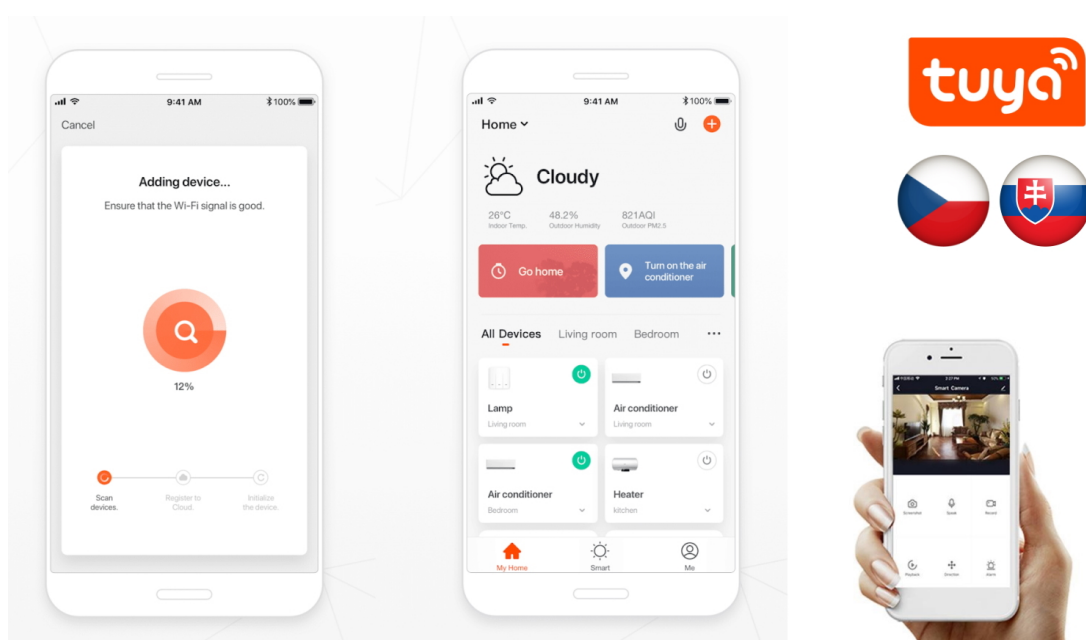

IMMAX NEO SMART 07768L

Cena celkem: **599 Kč**

(bez DPH: 495 Kč)

Běžná cena: **659 Kč**

Ušetříte: **60 Kč**

Kód zboží: ELIIMM1019

Part No.: 07768L

Záruka: 24 měs.

Stav: Nové zboží

Popis

IMMAX NEO SMART 07768L

Speciální bateriový programovatelný ovladač **pro ovládání světelných zdrojů** a dalších produktů systému IMMAX NEO komunikující na protokolu **ZigBee 3.0**. Ovladačem je možné stmívat, vypínat či měnit teplotu barvy světelných zdrojů. V aplikaci IMMAX NEO PRO, kompatibilní s iOS, Android, Amazon Alexa, Apple Siri, Google Assistant, TUYA a LIDL, **lze nastavit 3 různé scény** či automatizace pro stisk, dvojstisk nebo dlouhý stisk tlačítka mikrospínače. Díky tomu můžete mít osvětlení a další produkty v domácnosti kdykoliv pod kontrolou a stát se tak "pánem chytré domácnosti".

Upozornění: Nejedná se o klasický vypínač, nepřipojují se k němu žádné vodiče. Ovladač vyžaduje propojení s chytrou bránou IMMAX NEO BRIDGE PRO Smart Zigbee 3.0 v2 (prodává se samostatně) či jiným TUYA hubem na standardu ZigBee 3.0.

ZÁKLADNÍ SPECIFIKACE

Bezdrátové připojení: ZigBee 3.0

Frekvence: 2400-2483,5 MHz

Bezdrátový dosah: 25 m přímá viditelnost, 8 m v zastavěném prostoru

Napájení: 1x CR2032 3 V (není součástí balení)

Stupeň krytí: IP20