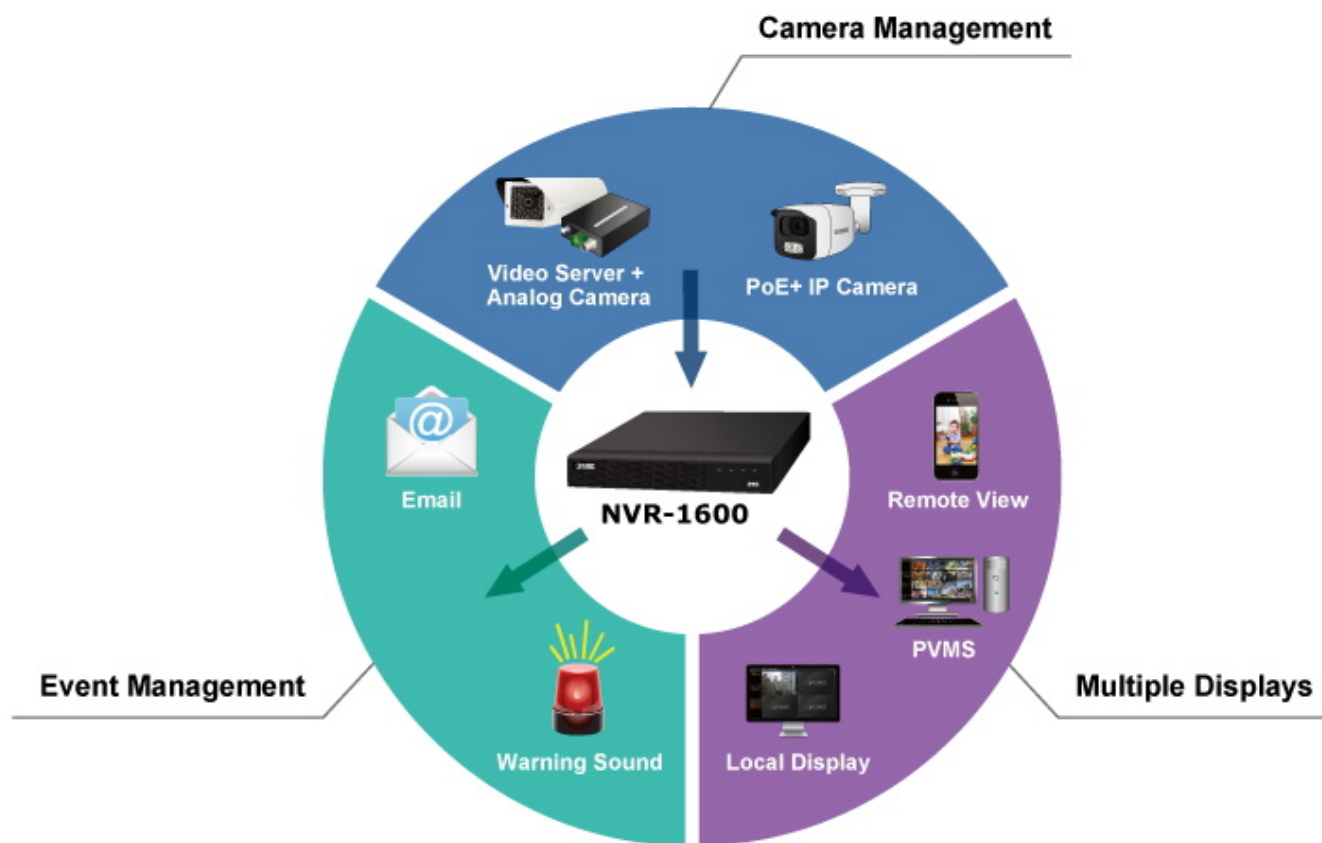

ZÁKLADNÍ SPECIFIKACE

Počet kanálů: 16

Podporovaná rozlišení: 8 Mpx (4K), 5 Mpx, 4 Mpx, 3 Mpx, 1080p, 960p, 720p, D1

Záznamová kapacita (PAL/NTSC): 10× 4K při 25/30 fps, 16× 5 Mpx při 25/30 fps

Porty: 1× HDMI 4K výstup, 1× VGA Full HD výstup, 2× USB 2.0, 1× RJ-45 (10/100/1000 Mbps), 1× audio vstup (RCA), 1× audio výstup (RCA)

HDD: 1× SATA 3,5" (max. 8 TB)

Podpora PoE: ne

Napájení: externí adaptér DC 12 V (2 A)

Rozměry: 260 × 230 × 43 mm

Hmotnost: 0,84 kg (bez disku)